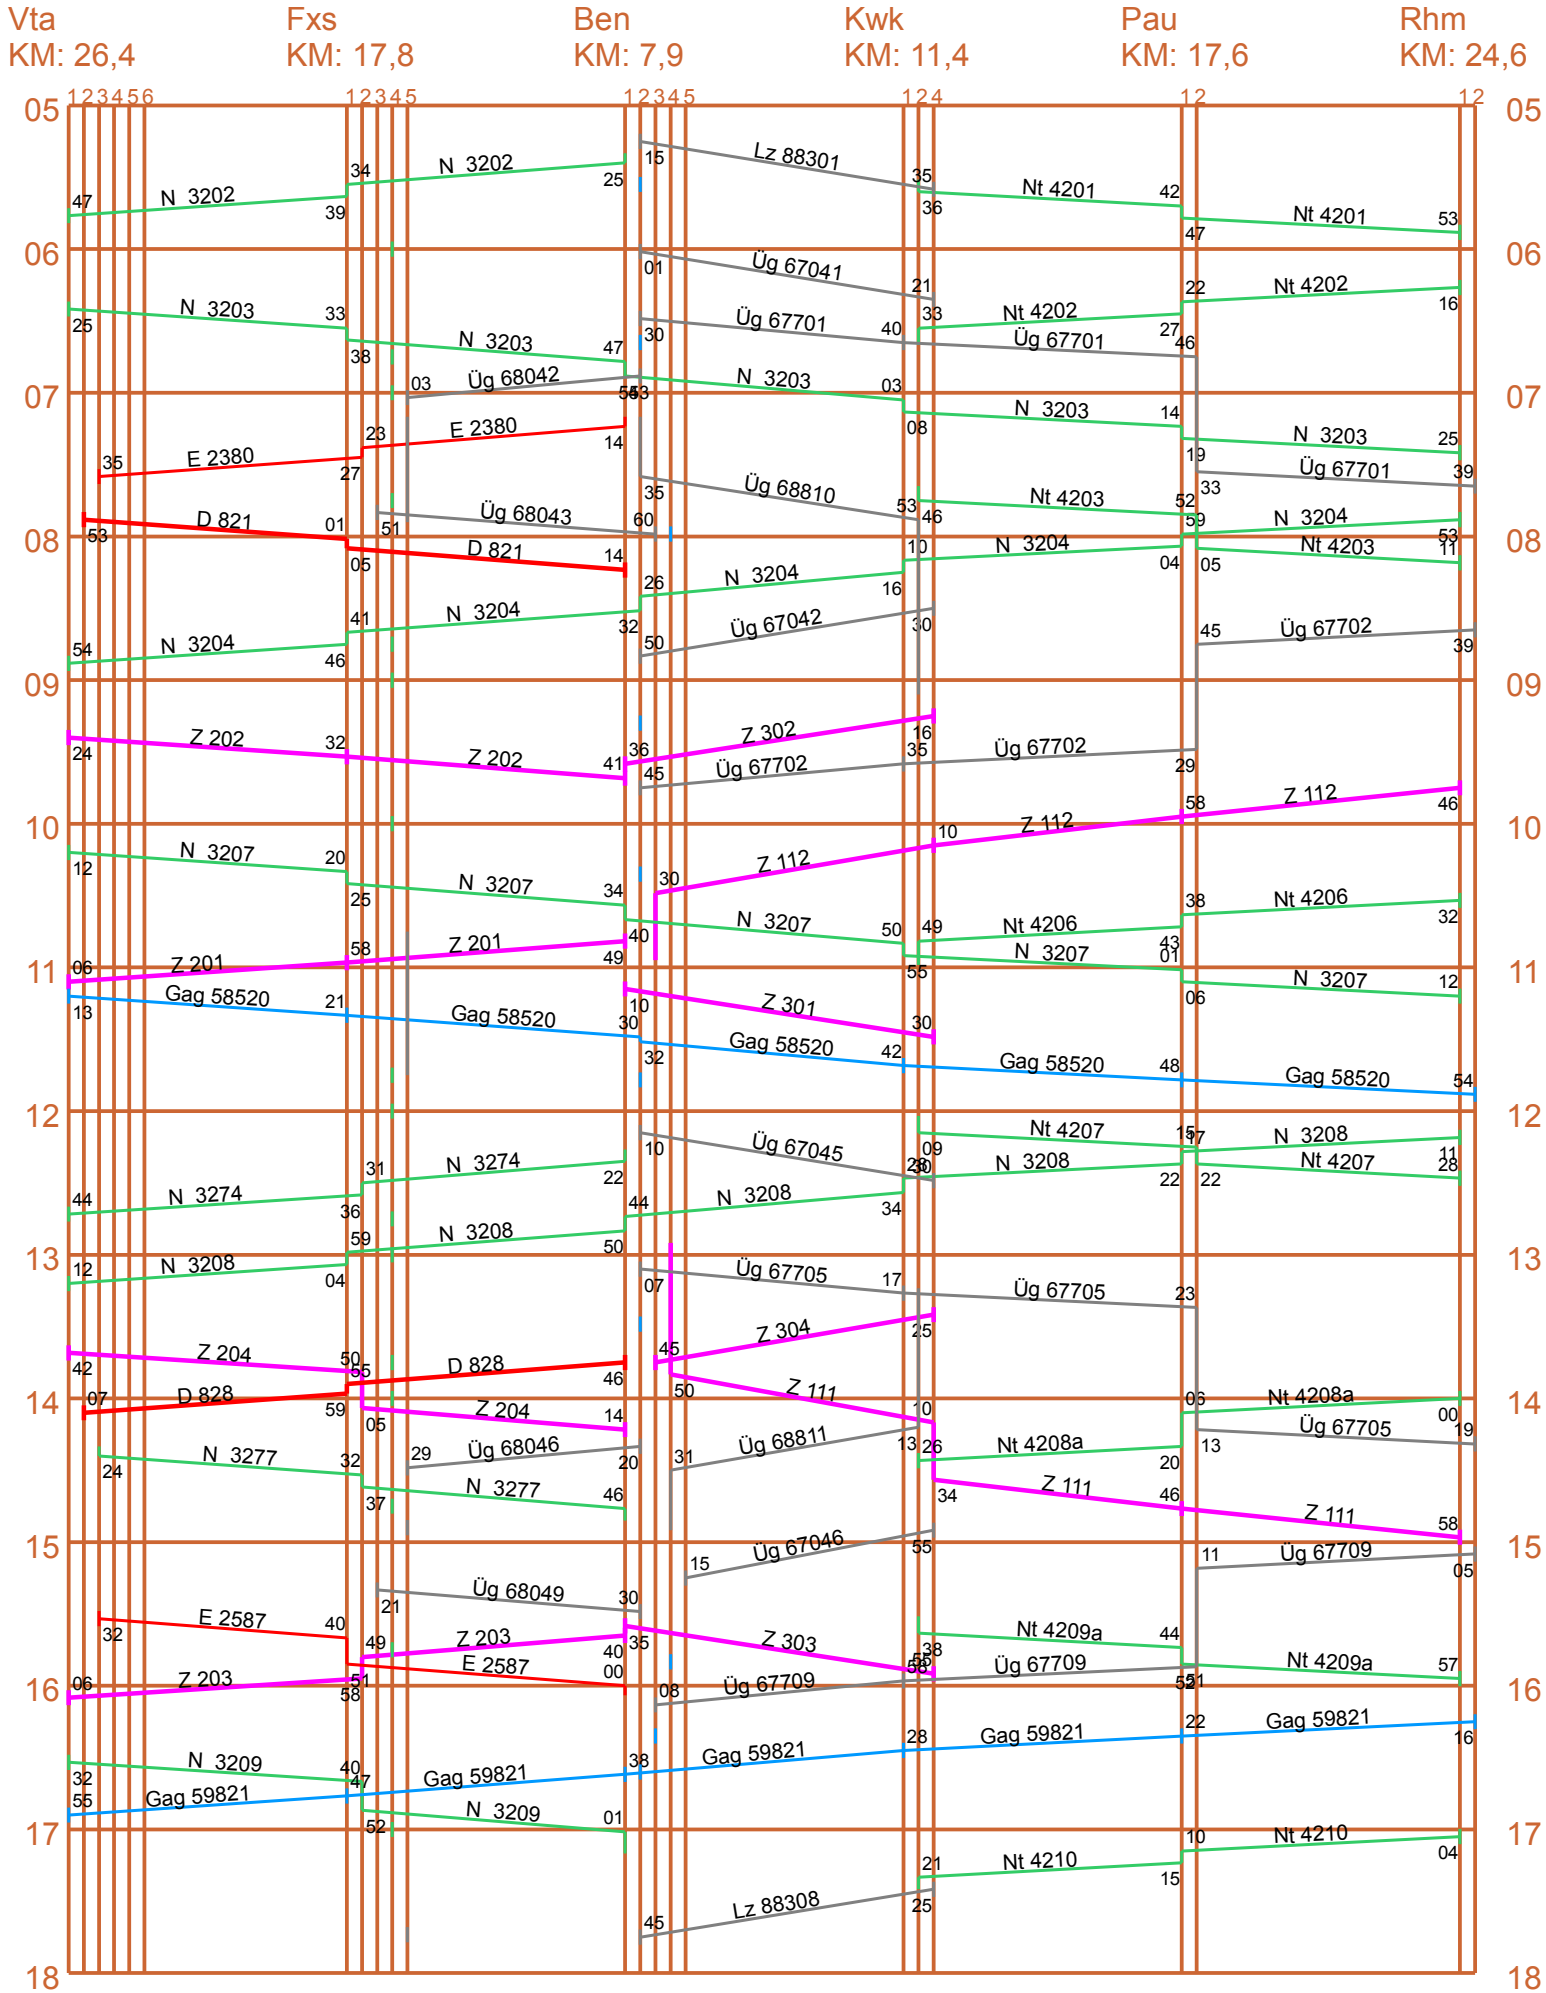

Magistrale

DR Hauptbahn

DR Nebenbahn

DB Hauptbahn

Vta
KM: 26,4

Fxs
KM: 17,8

Ben
KM: 7,9

Ord
KM: 0

Mzh
KM: 37,7

DB Nebenbahn 1

DB Hafen

Vta
KM: 26,4

Fxs
KM: 17,8

Ben
KM: 7,9

Kwk
KM: 11,4

Mau
KM: 5,4

DB Nebenbahn 2

Privatbahn

Vta
KM: 26,4

Fxs
KM: 17,8

Stn
KM: 5,2

Ga
KM: 11,8

Buc
KM: 18,8