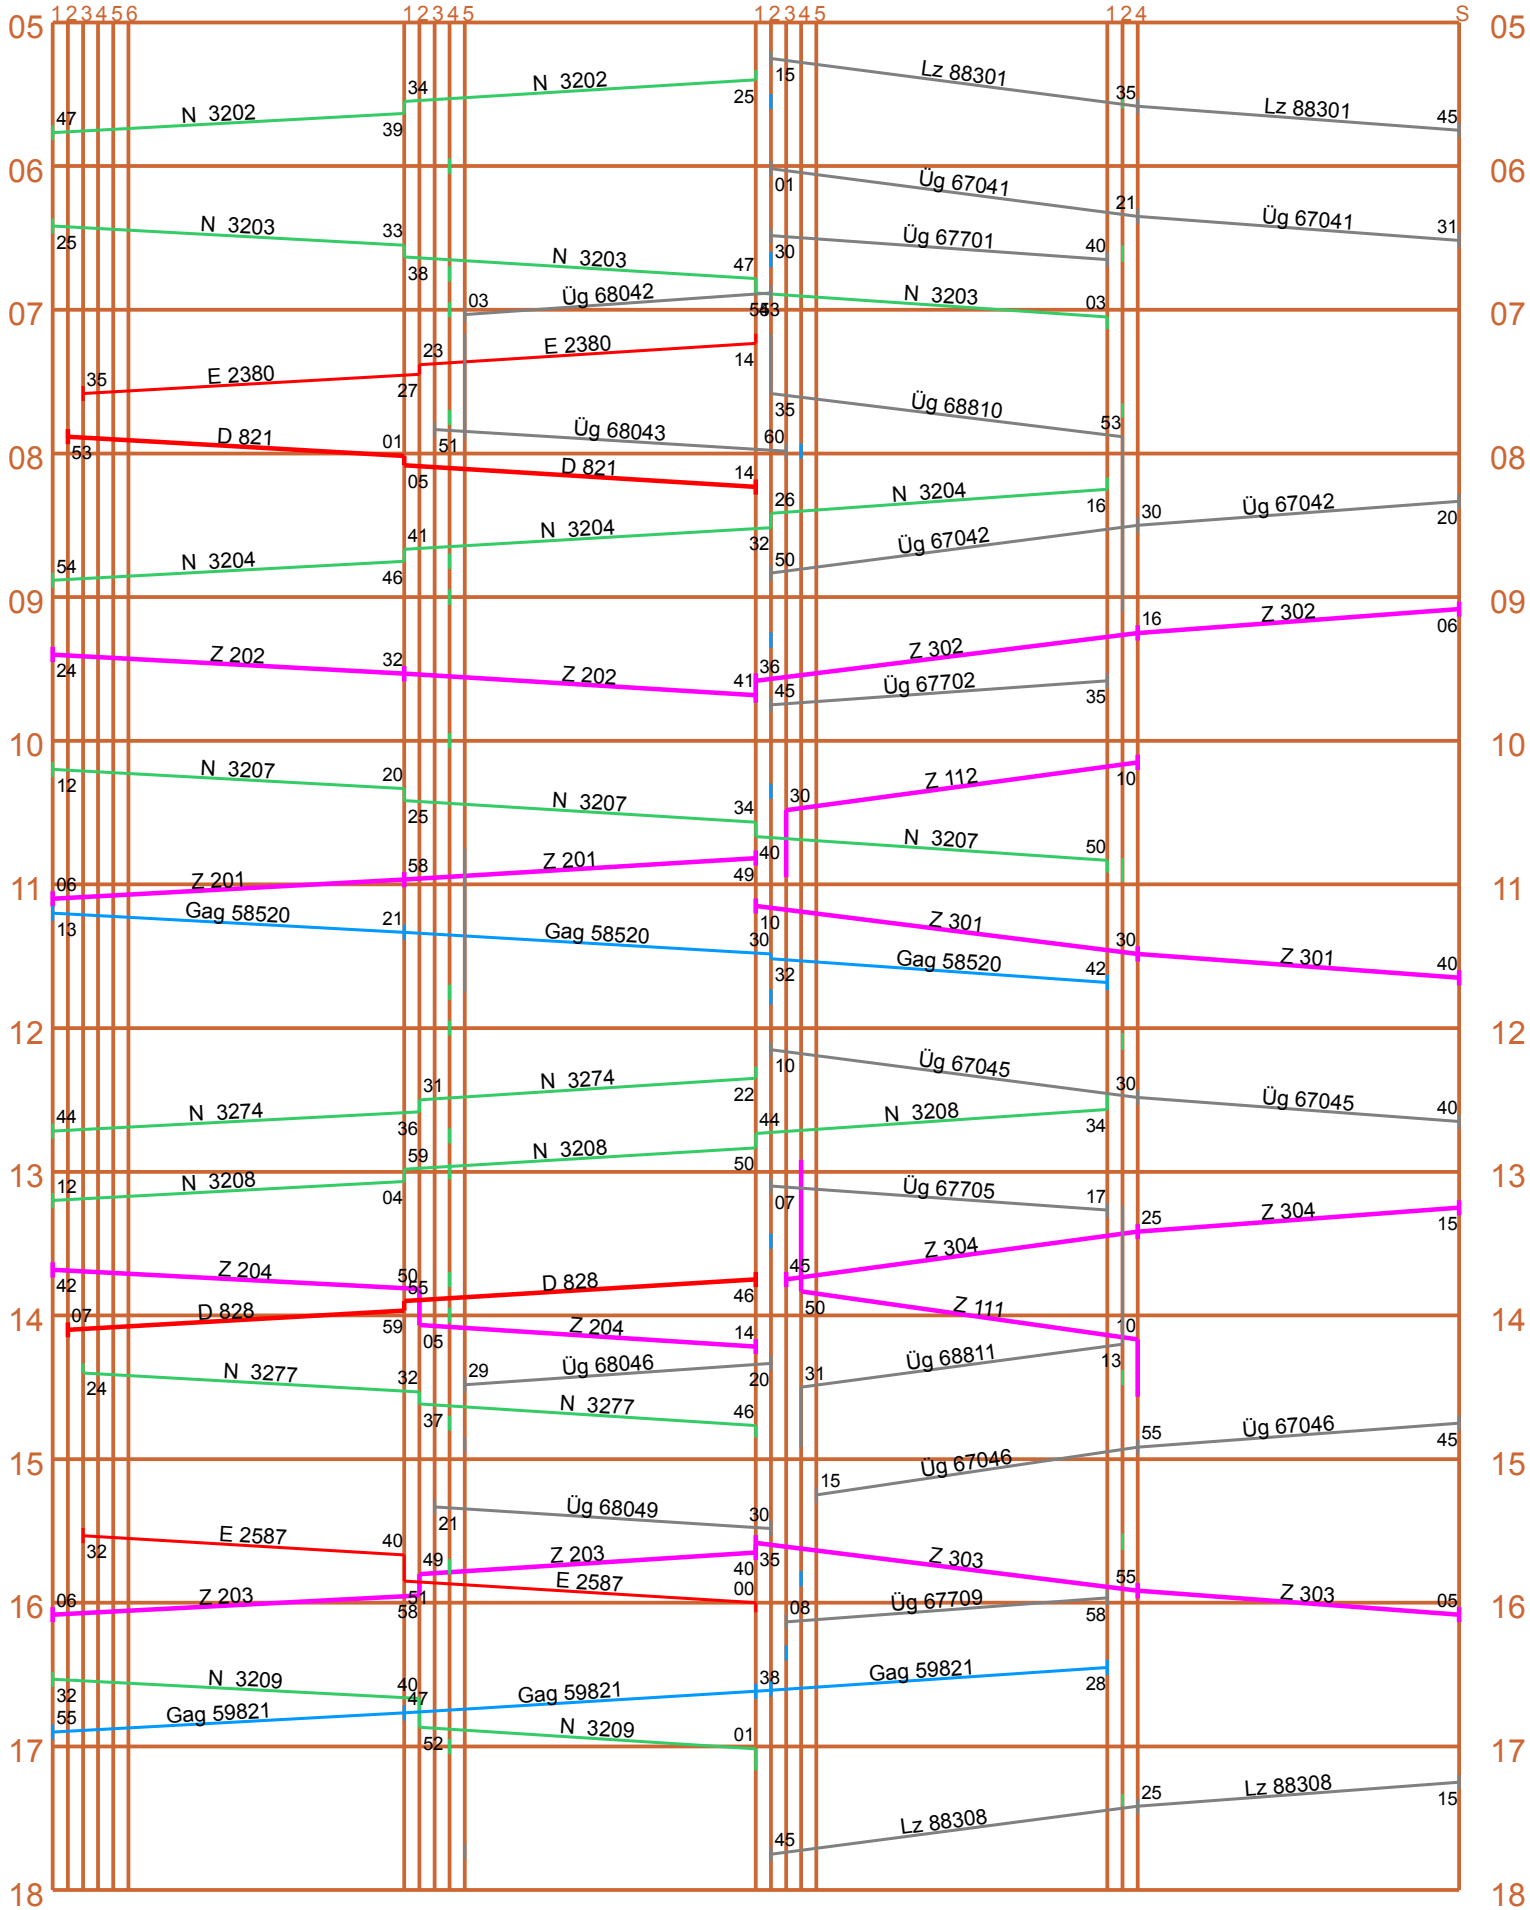

Magistrale

DR Hauptbahn

DR Nebenbahn

DB Hauptbahn

Vta
KM: 26,4

Fxs
KM: 17,8

Ben
KM: 7,9

Ord
KM: 0

Mzh
KM: 37,7

DB Nebenbahn 1

DB Hafen

Vta
KM: 26,4

Fxs
KM: 17,8

Ben
KM: 7,9

Kwk
KM: 11,4

Mau
KM: 5,4

DB Nebenbahn 2

Privatbahn

Vta
KM: 26,4

Fxs
KM: 17,8

Stn
KM: 5,2

Ga
KM: 11,8

Buc
KM: 18,8