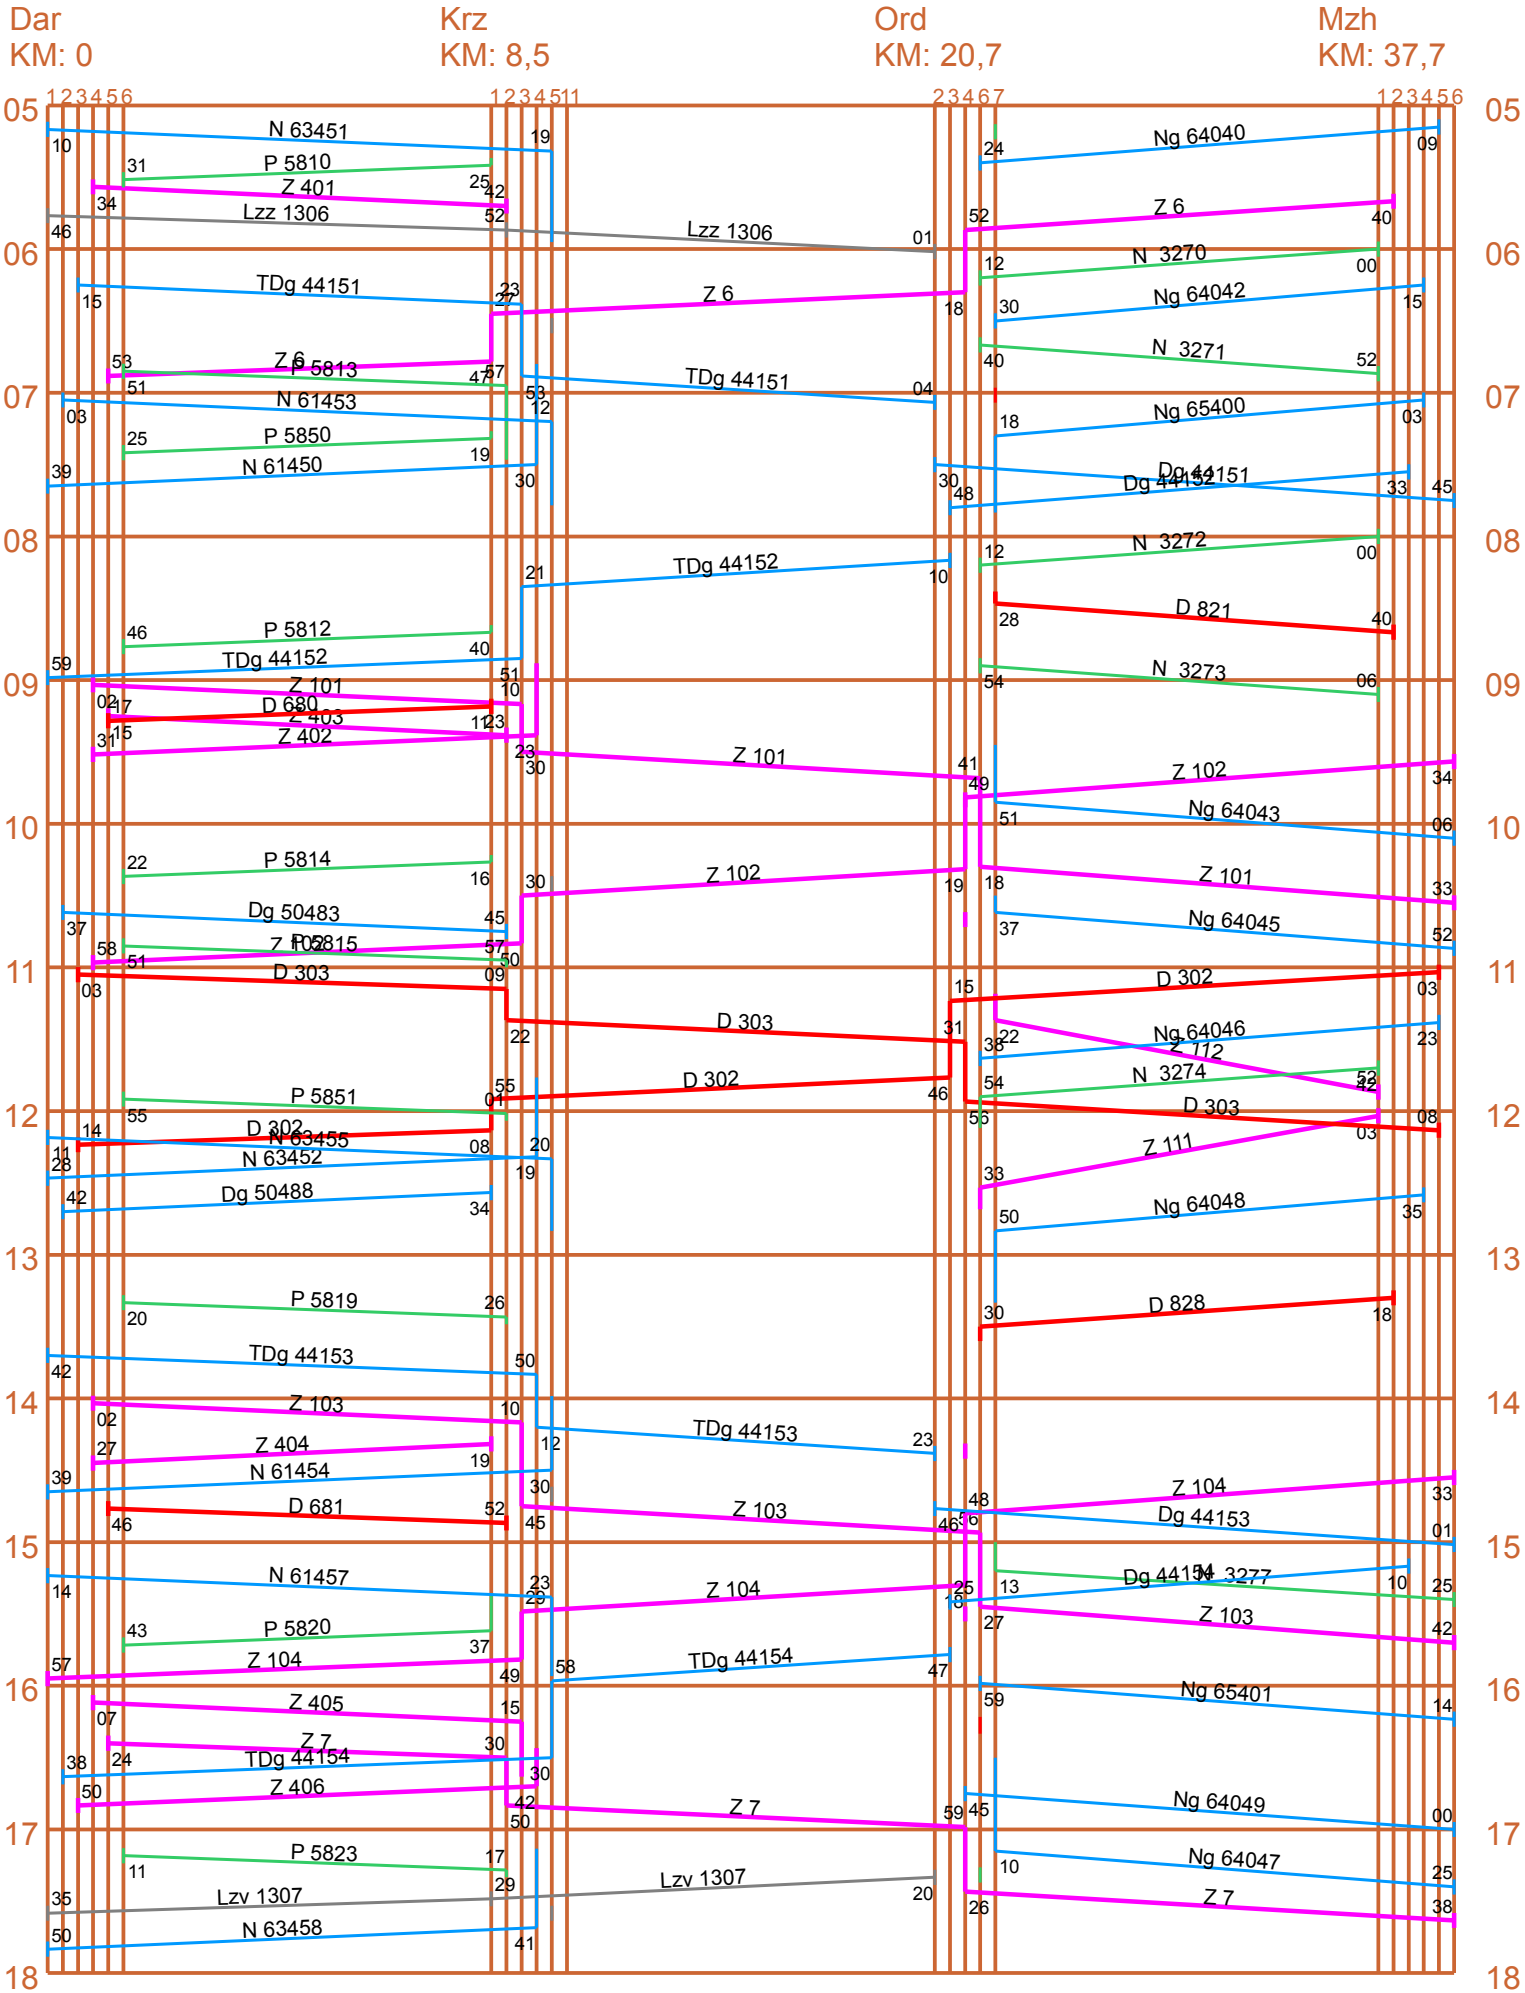

Magistrale

DR Hauptbahn

DR Nebenbahn

DB Hauptbahn

Vta
KM: 26,4

Fxs
KM: 17,8

Ben
KM: 7,9

Ord
KM: 0

Mzh
KM: 37,7

DB Nebenbahn 1

DB Hafen

Vta
KM: 26,4

Fxs
KM: 17,8

Ben
KM: 7,9

Kwk
KM: 11,4

Mau
KM: 5,4

DB Nebenbahn 2

Privatbahn

Vta
KM: 26,4

Fxs
KM: 17,8

Stn
KM: 5,2

Ga
KM: 11,8

Buc
KM: 18,8