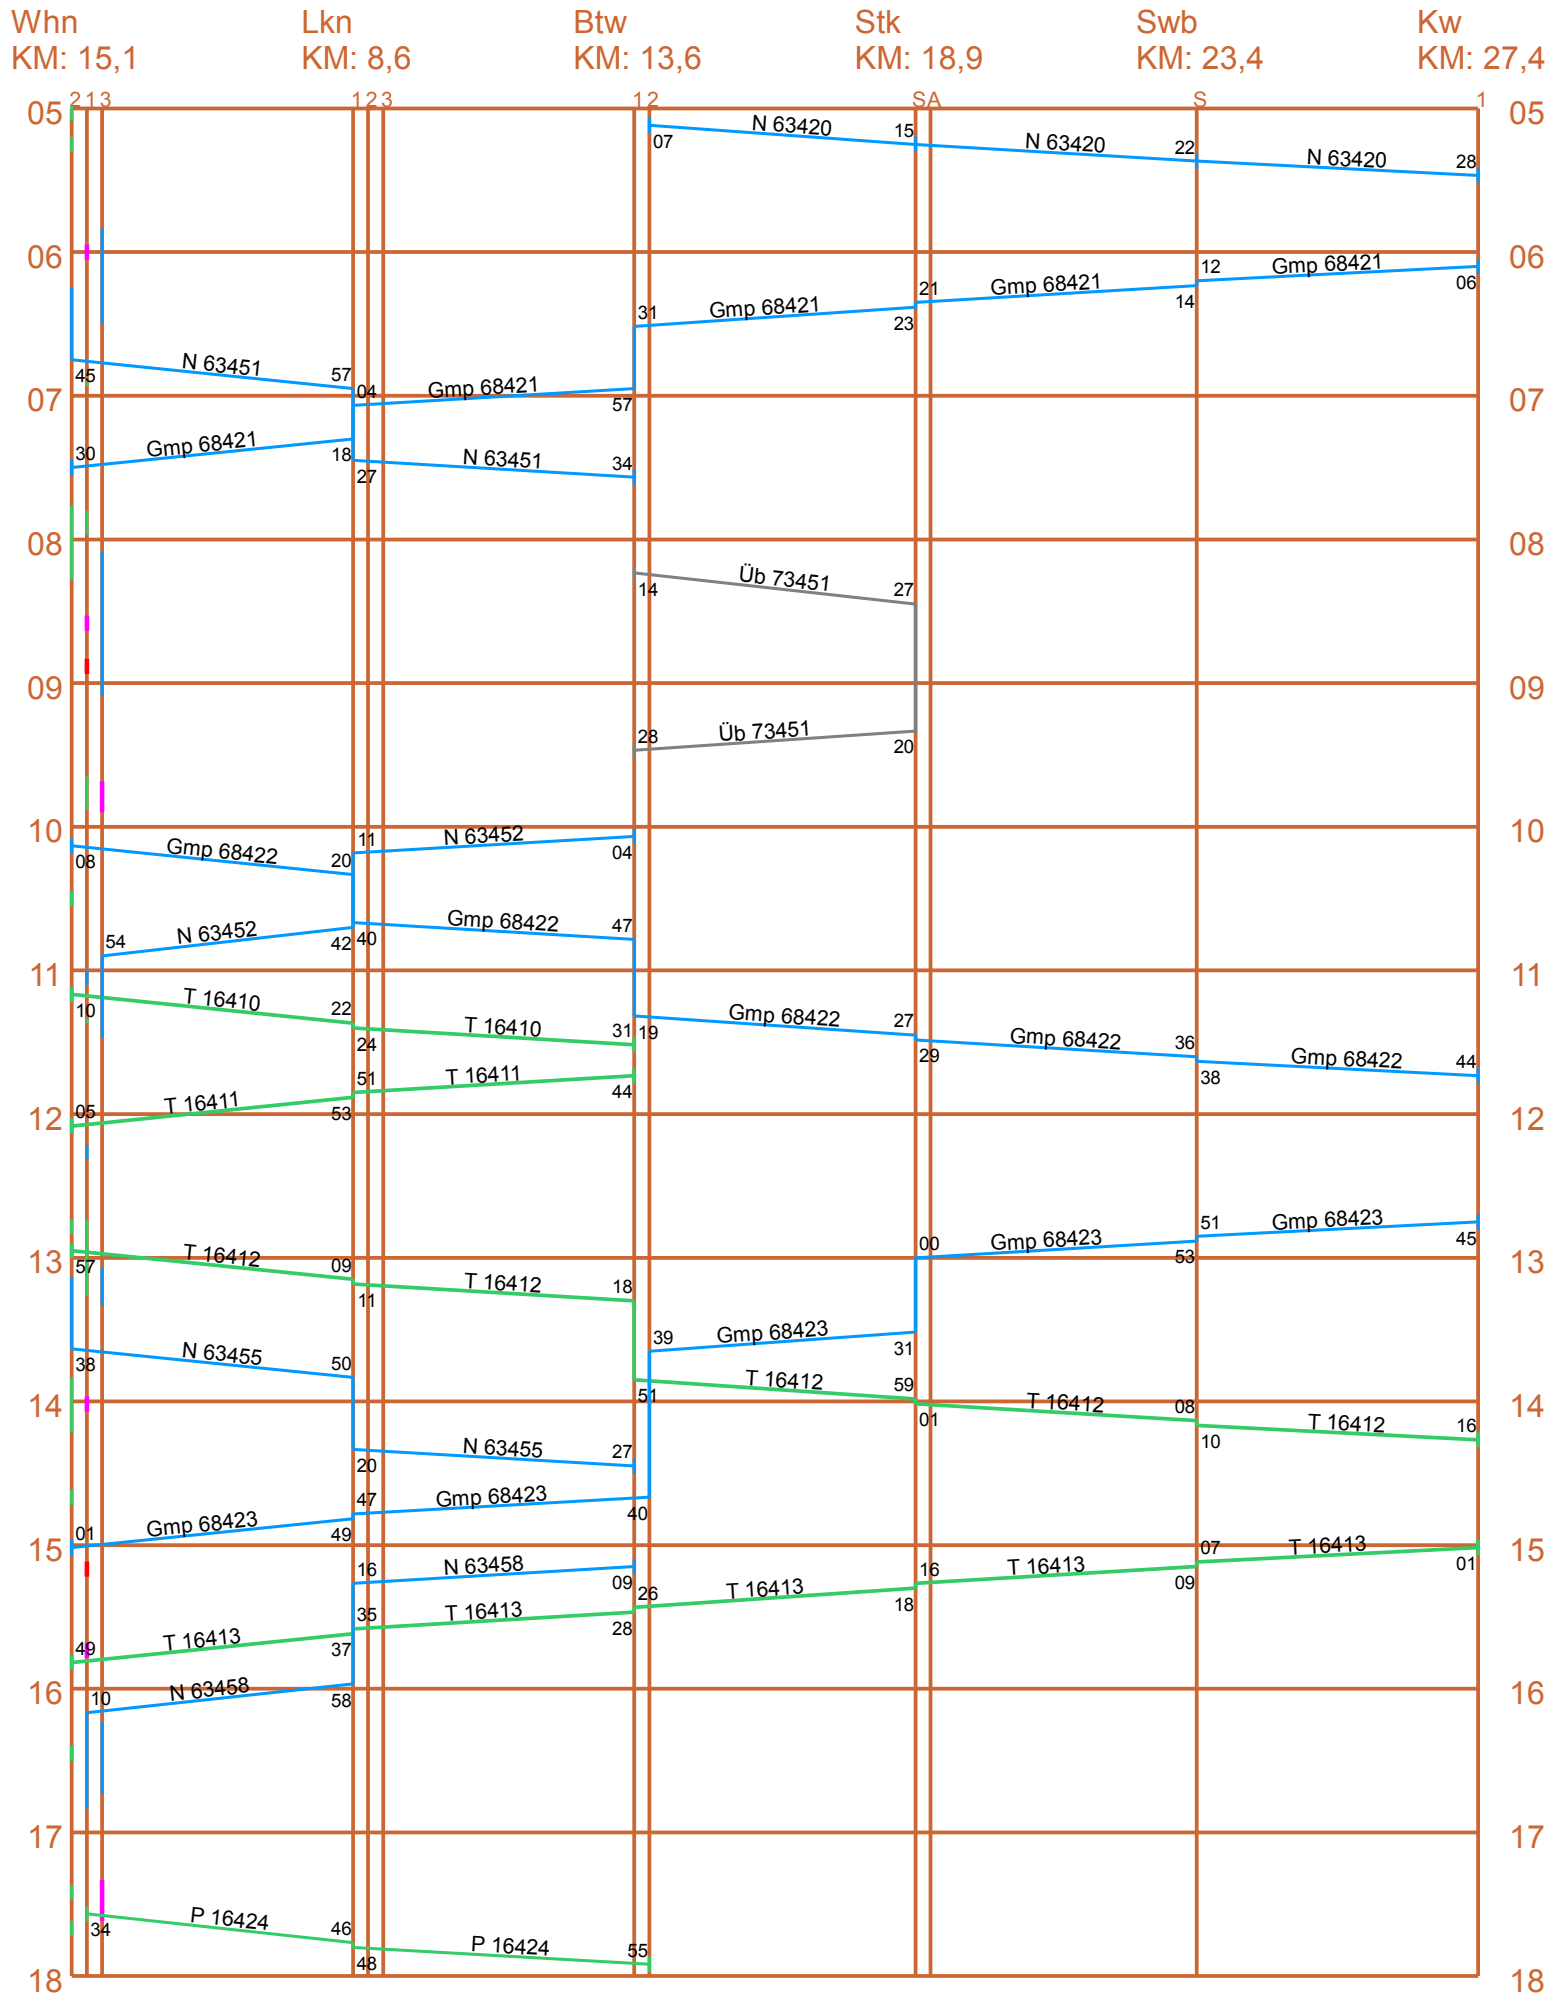

Magistrale

DR Hauptbahn

DR Nebenbahn

DB Hauptbahn

Vta
KM: 26,4

Fxs
KM: 17,8

Ben
KM: 7,9

Ord
KM: 0

Mzh
KM: 37,7

DB Nebenbahn 1

DB Hafen

Vta
KM: 26,4

Fxs
KM: 17,8

Ben
KM: 7,9

Kwk
KM: 11,4

Mau
KM: 5,4

DB Nebenbahn 2

Privatbahn

Vta
KM: 26,4

Fxs
KM: 17,8

Stn
KM: 5,2

Ga
KM: 11,8

Buc
KM: 18,8