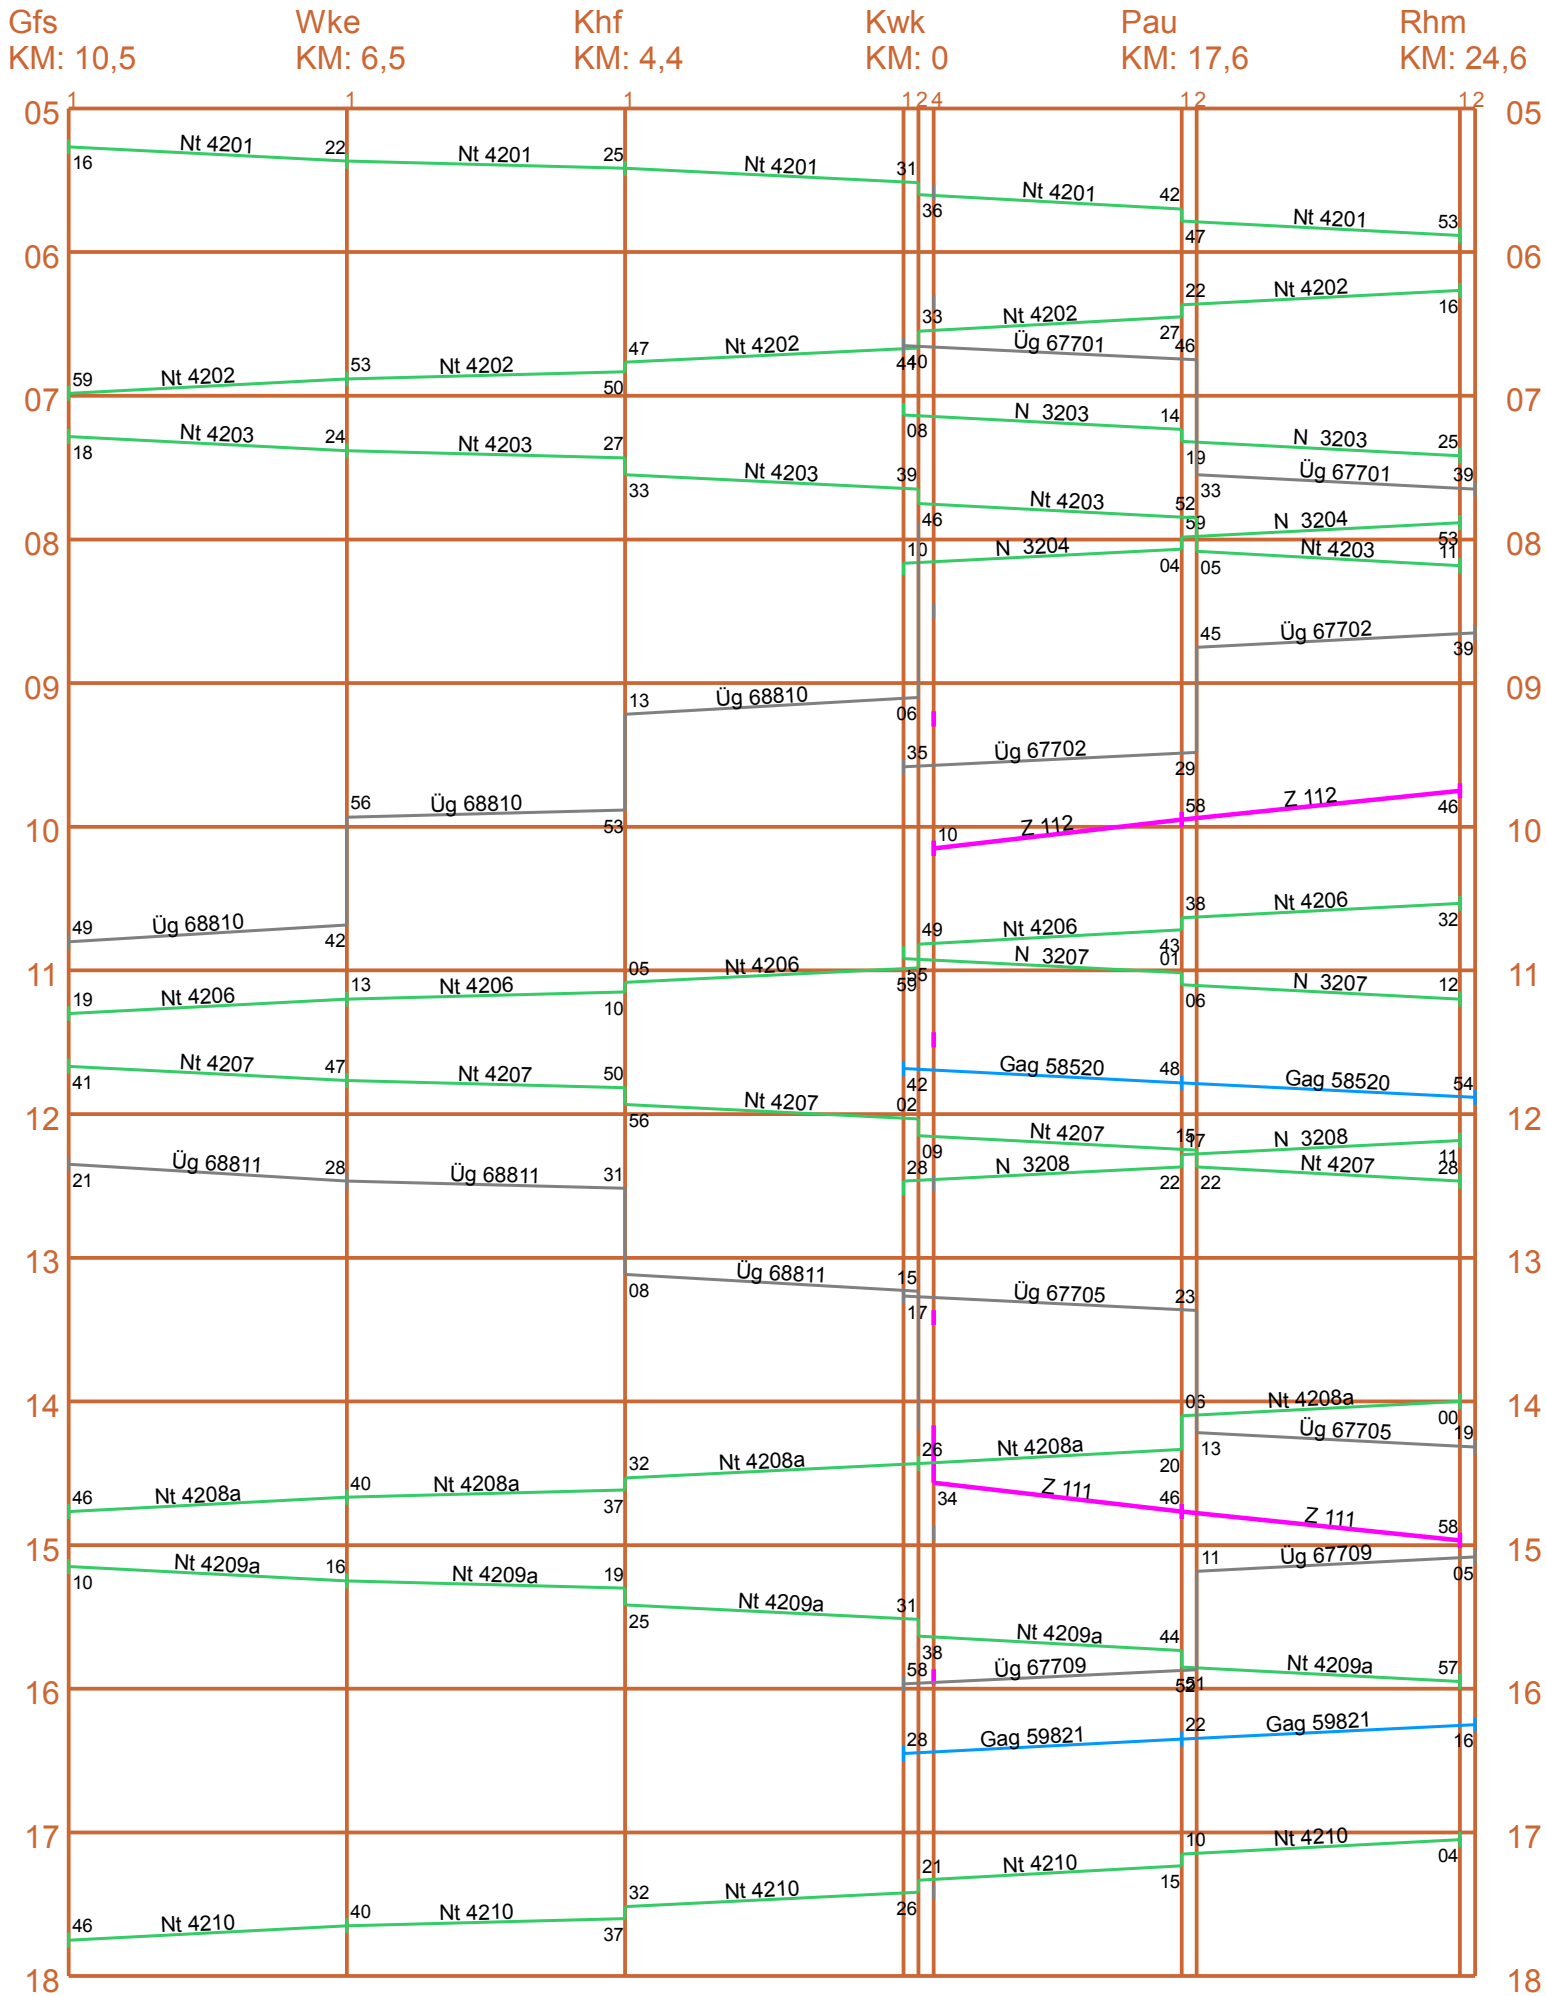

Magistrale

DR Hauptbahn

DR Nebenbahn

DB Hauptbahn

Vta
KM: 26,4

Fxs
KM: 17,8

Ben
KM: 7,9

Ord
KM: 0

Mzh
KM: 37,7

DB Nebenbahn 1

DB Hafen

Vta
KM: 26,4

Fxs
KM: 17,8

Ben
KM: 7,9

Kwk
KM: 11,4

Mau
KM: 5,4

DB Nebenbahn 2

Privatbahn

Vta
KM: 26,4

Fxs
KM: 17,8

Stn
KM: 5,2

Ga
KM: 11,8

Buc
KM: 18,8