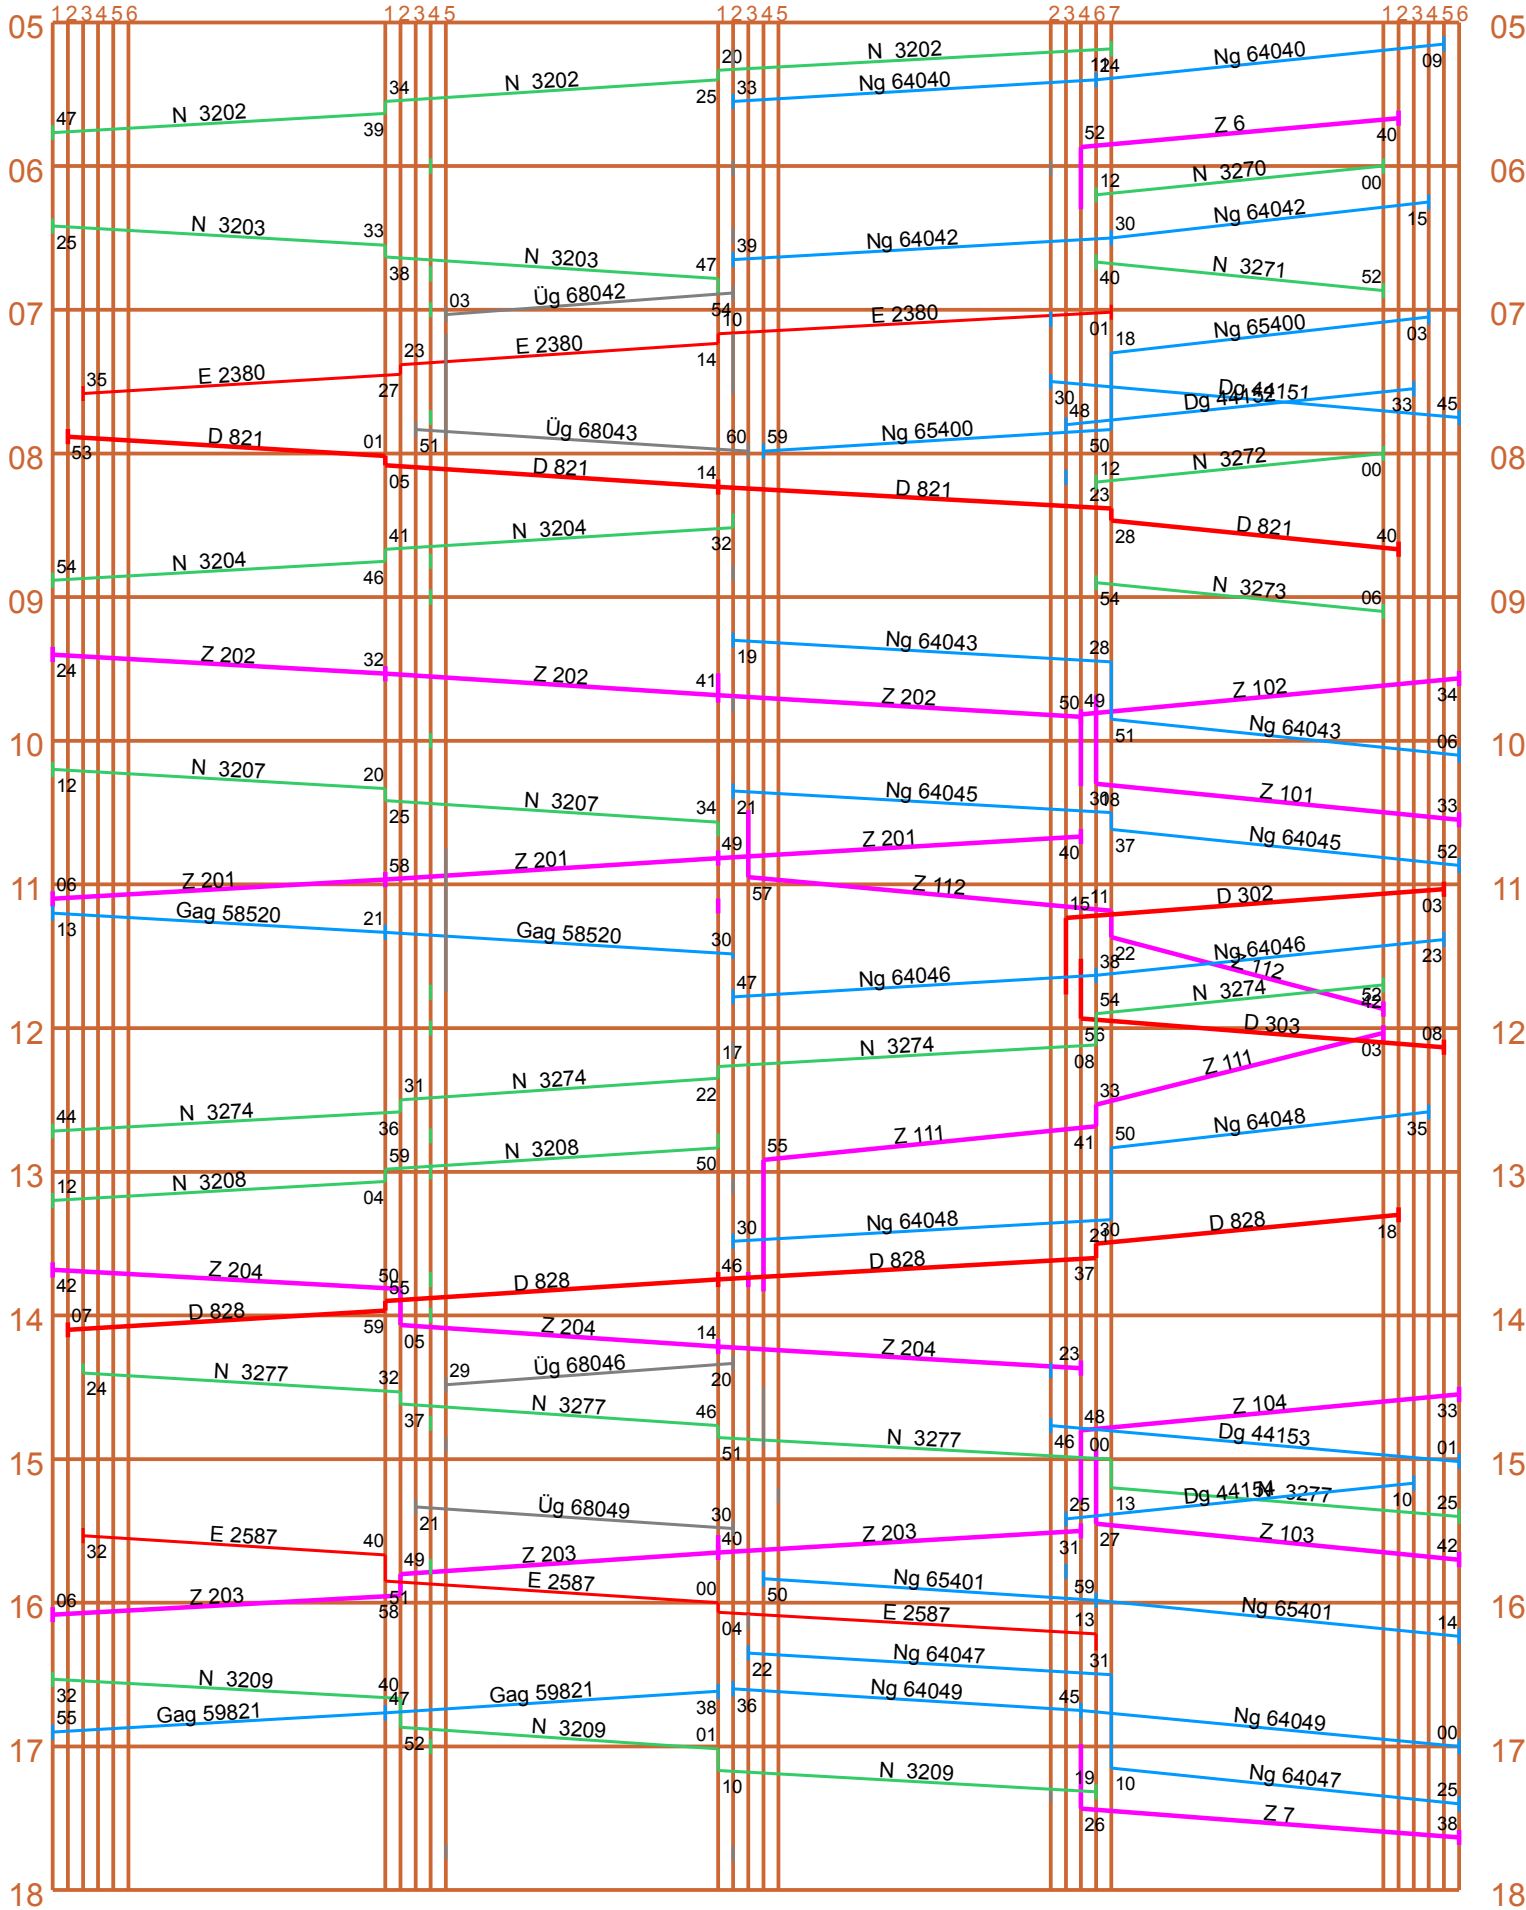

Magistrale

DR Hauptbahn

DR Nebenbahn

DB Hauptbahn

Vta
KM: 26,4

Fxs
KM: 17,8

Ben
KM: 7,9

Ord
KM: 0

Mzh
KM: 37,7

DB Nebenbahn 1

DB Hafen

Vta
KM: 26,4

Fxs
KM: 17,8

Ben
KM: 7,9

Kwk
KM: 11,4

Mau
KM: 5,4

DB Nebenbahn 2

Privatbahn

Vta
KM: 26,4

Fxs
KM: 17,8

Stn
KM: 5,2

Ga
KM: 11,8

Buc
KM: 18,8