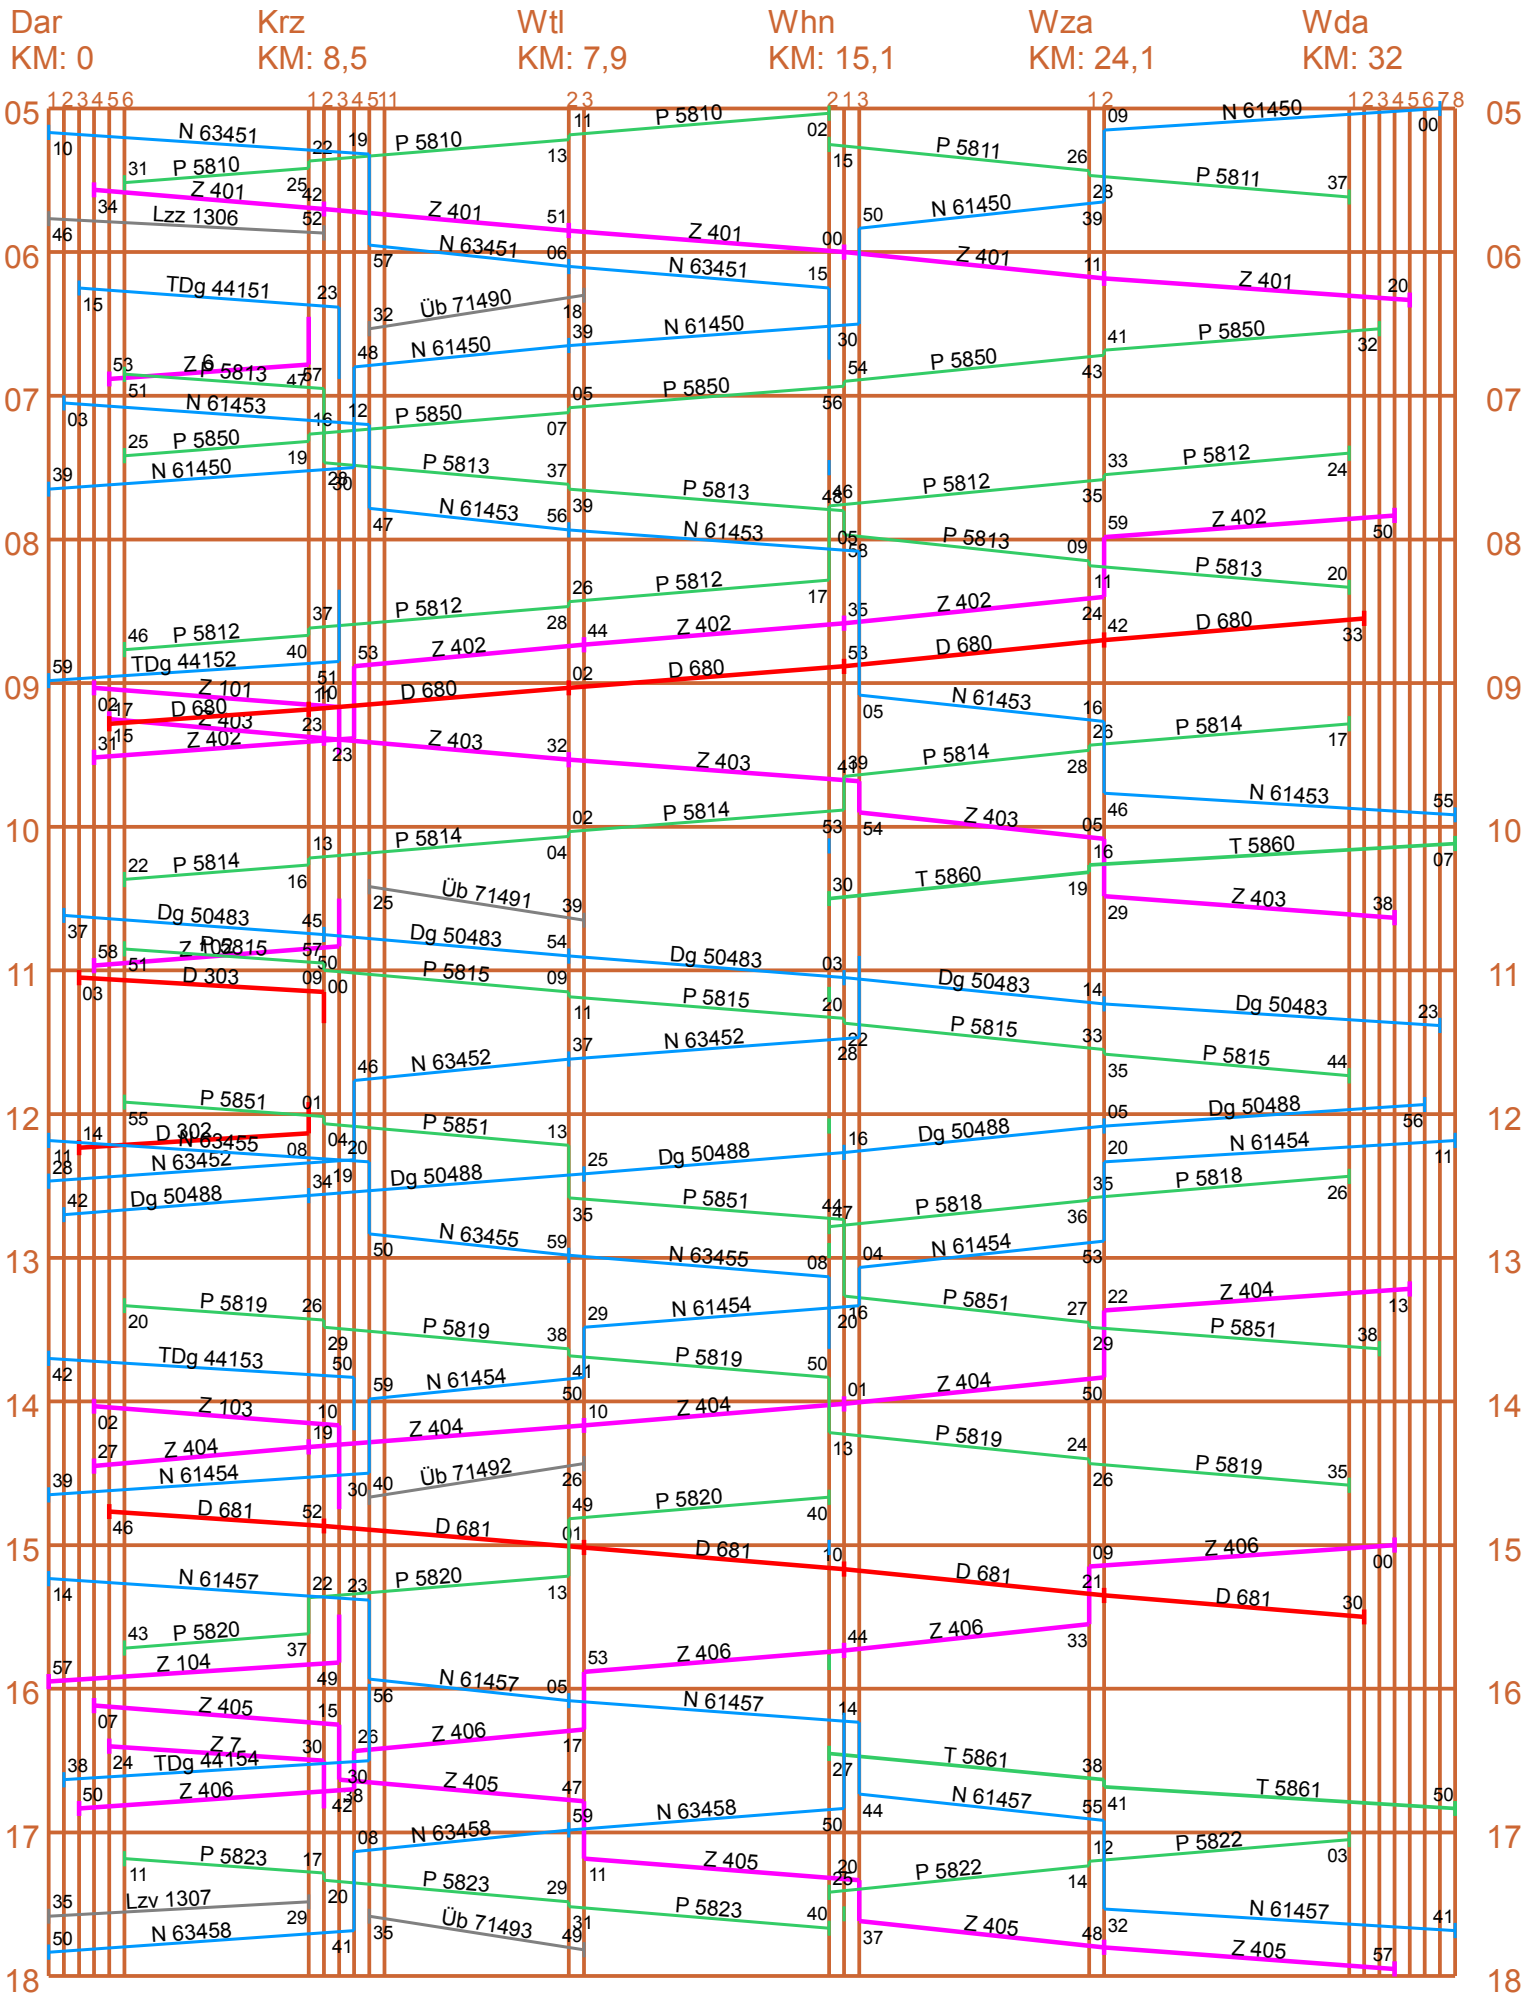

Magistrale

DR Hauptbahn

DR Nebenbahn

DB Hauptbahn

Vta
KM: 26,4

Fxs
KM: 17,8

Ben
KM: 7,9

Ord
KM: 0

Mzh
KM: 37,7

DB Nebenbahn 1

DB Hafen

Vta
KM: 26,4

Fxs
KM: 17,8

Ben
KM: 7,9

Kwk
KM: 11,4

Mau
KM: 5,4

DB Nebenbahn 2

Privatbahn

Vta
KM: 26,4

Fxs
KM: 17,8

Stn
KM: 5,2

Ga
KM: 11,8

Buc
KM: 18,8