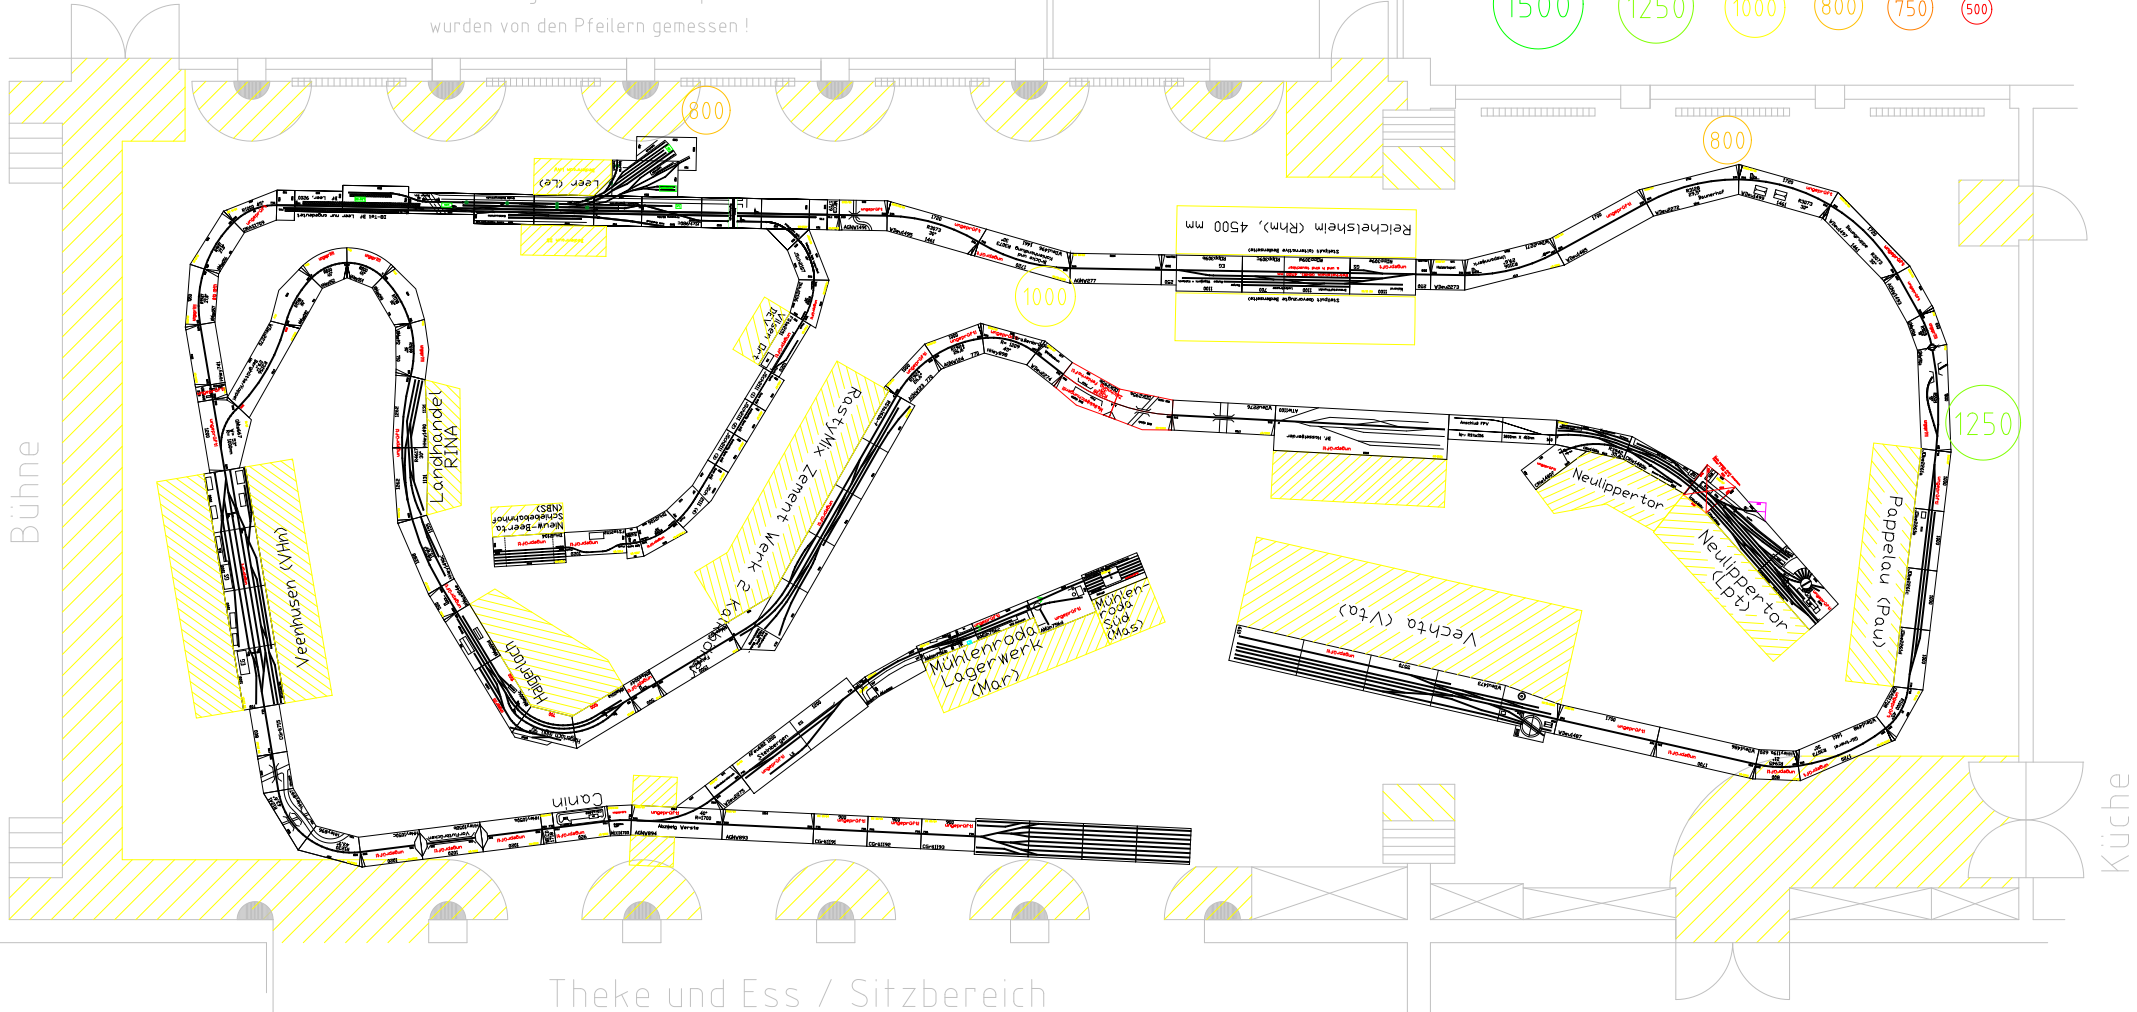

Notausgang

# Halle Bad Oeynhausen

Notausgang

Eingang vom Parkplatz  
Laderampe

Achtung

Alle Maßangaben auf der Parkplatzseite  
wurden von den Pfeilern gemessen !

Eingang vom Parkplatz  
Treppenraum zu den  
Toiletten

Wandlampe mit scharfer  
Kante in ca. 1,9 m Höhe  
mit Sicherheitsbereich

Notausgang