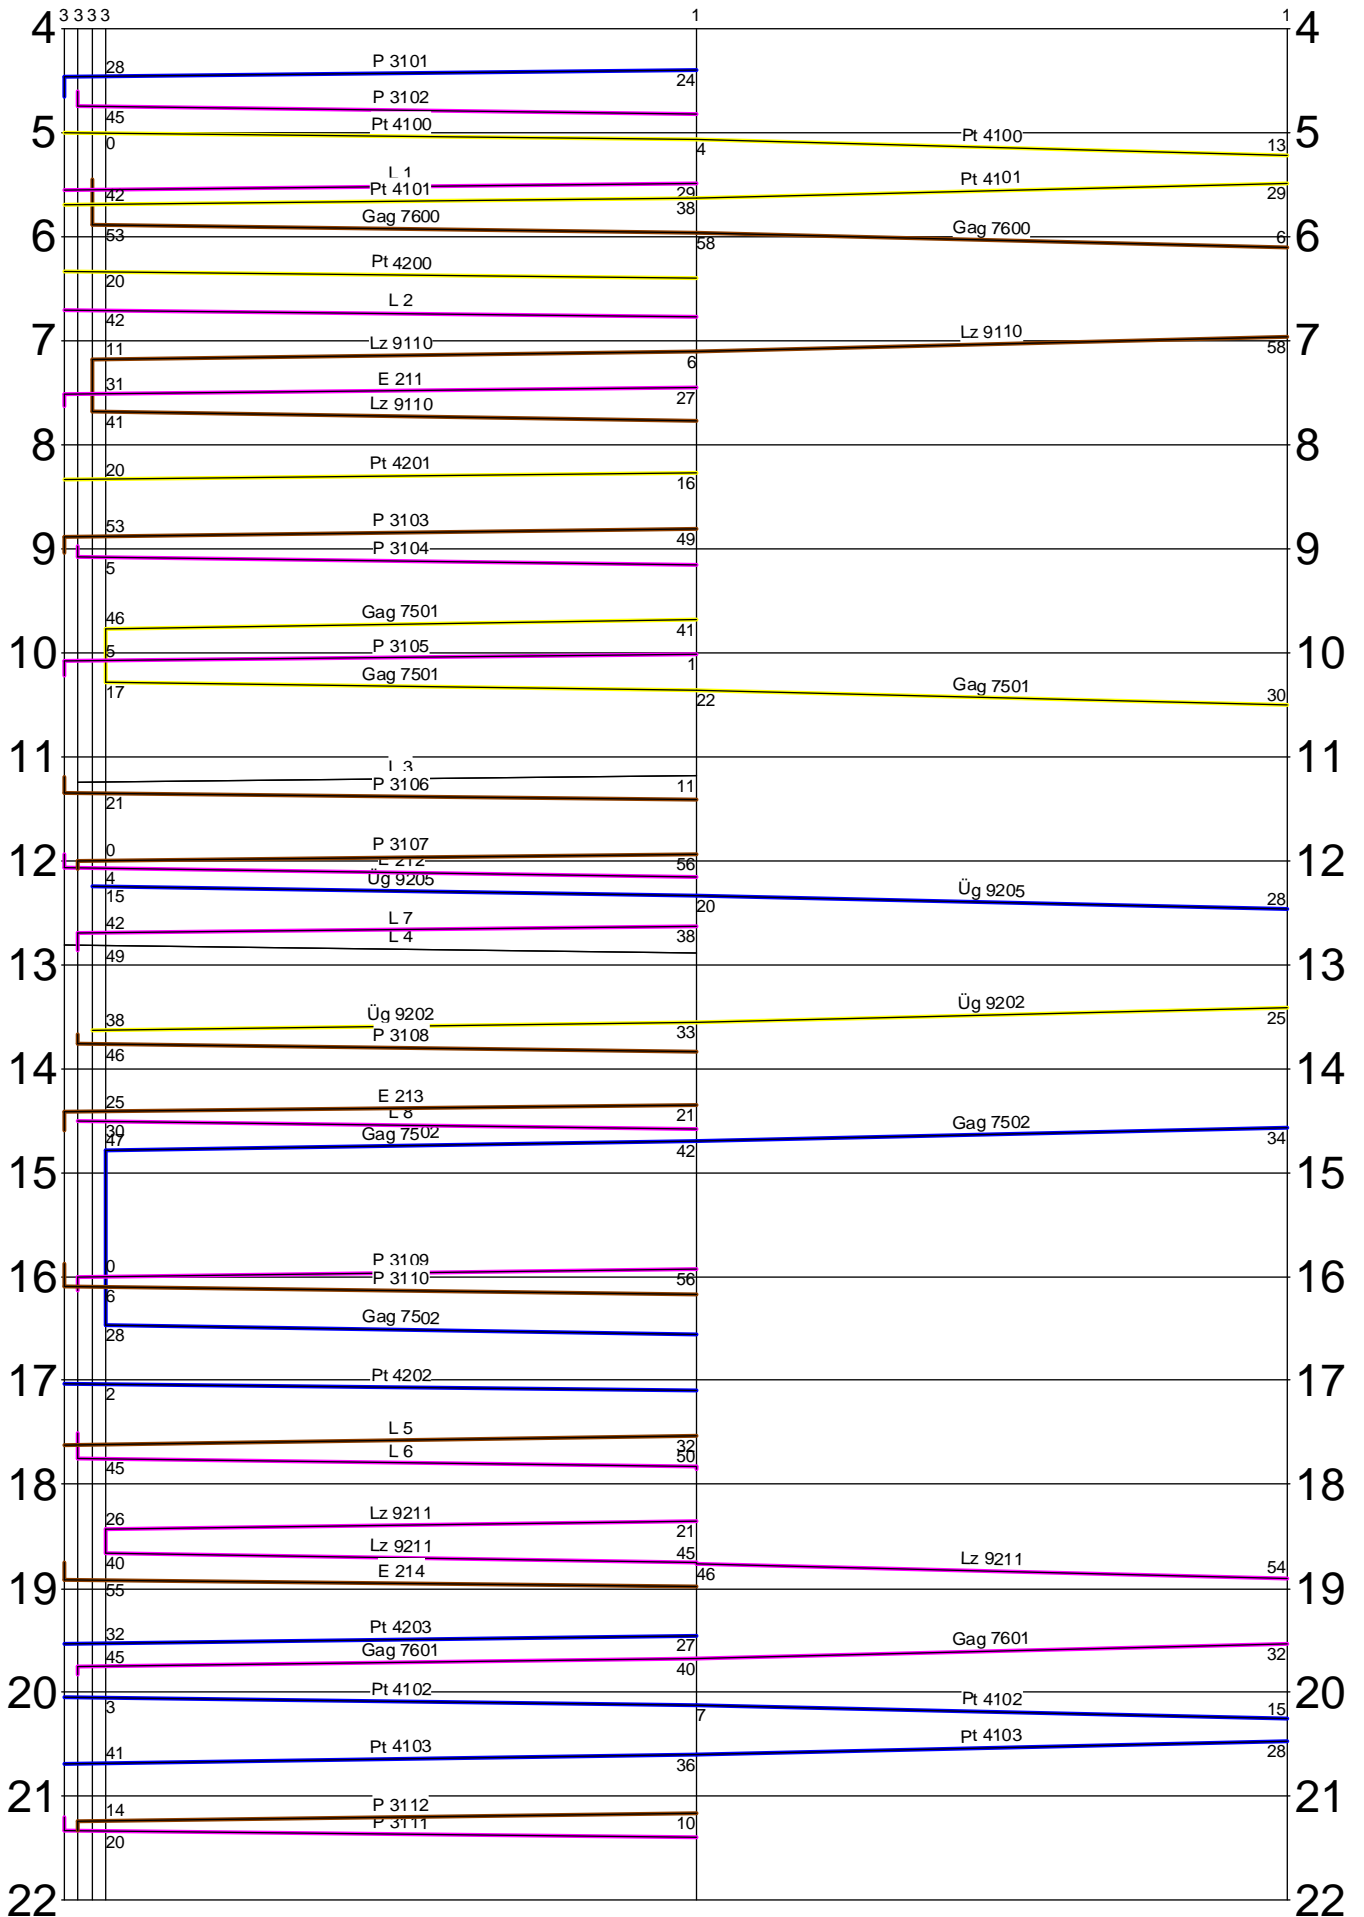

Dülmen

Abzweig Stevern

Friedhöner

Spiekerhof

Membach

Schult am See

Dülmen

Abzweig Stevern

Feldlohn