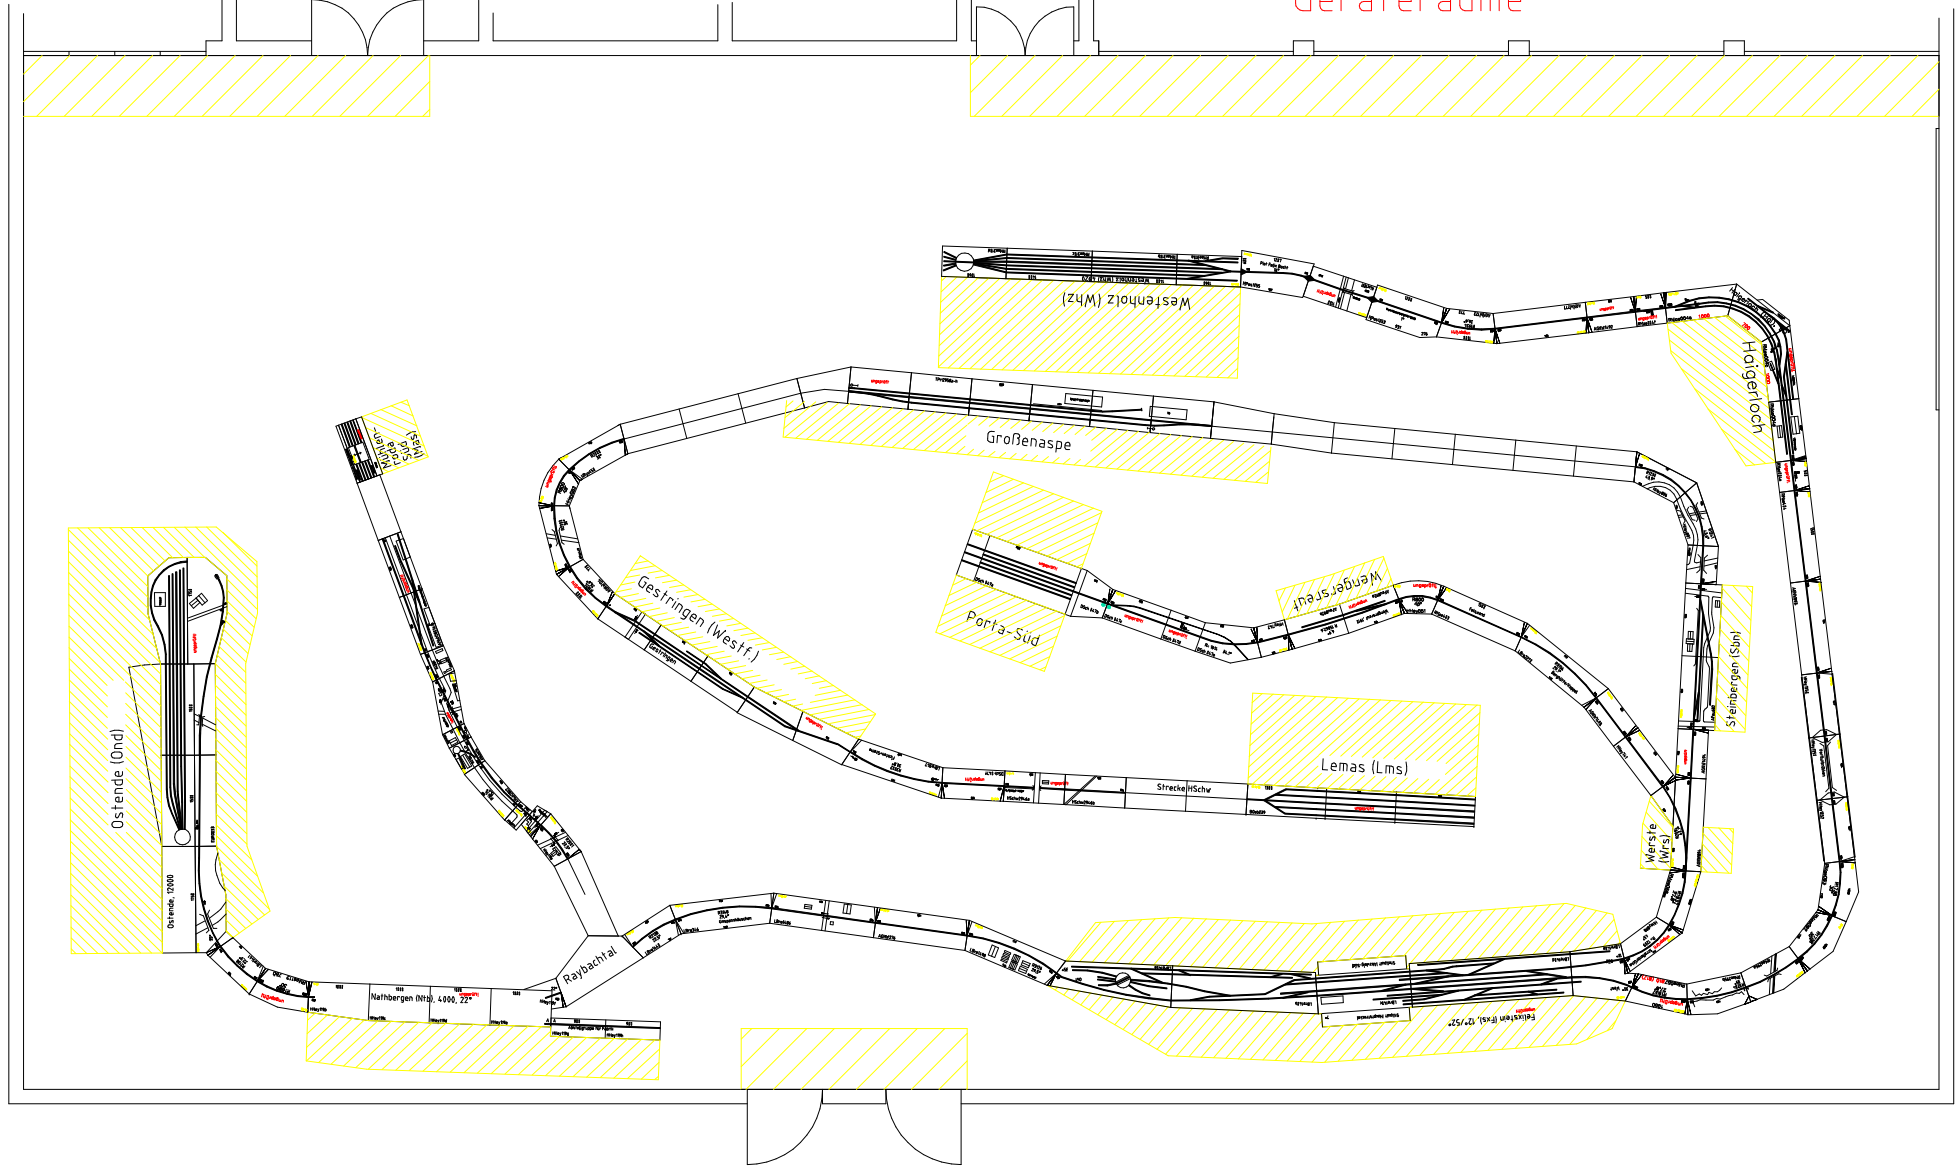

Sporthalle - Realschule Nord Bad Oeynhausen

Eingang

Geräteräume

Schulhof RSN

Notausgang