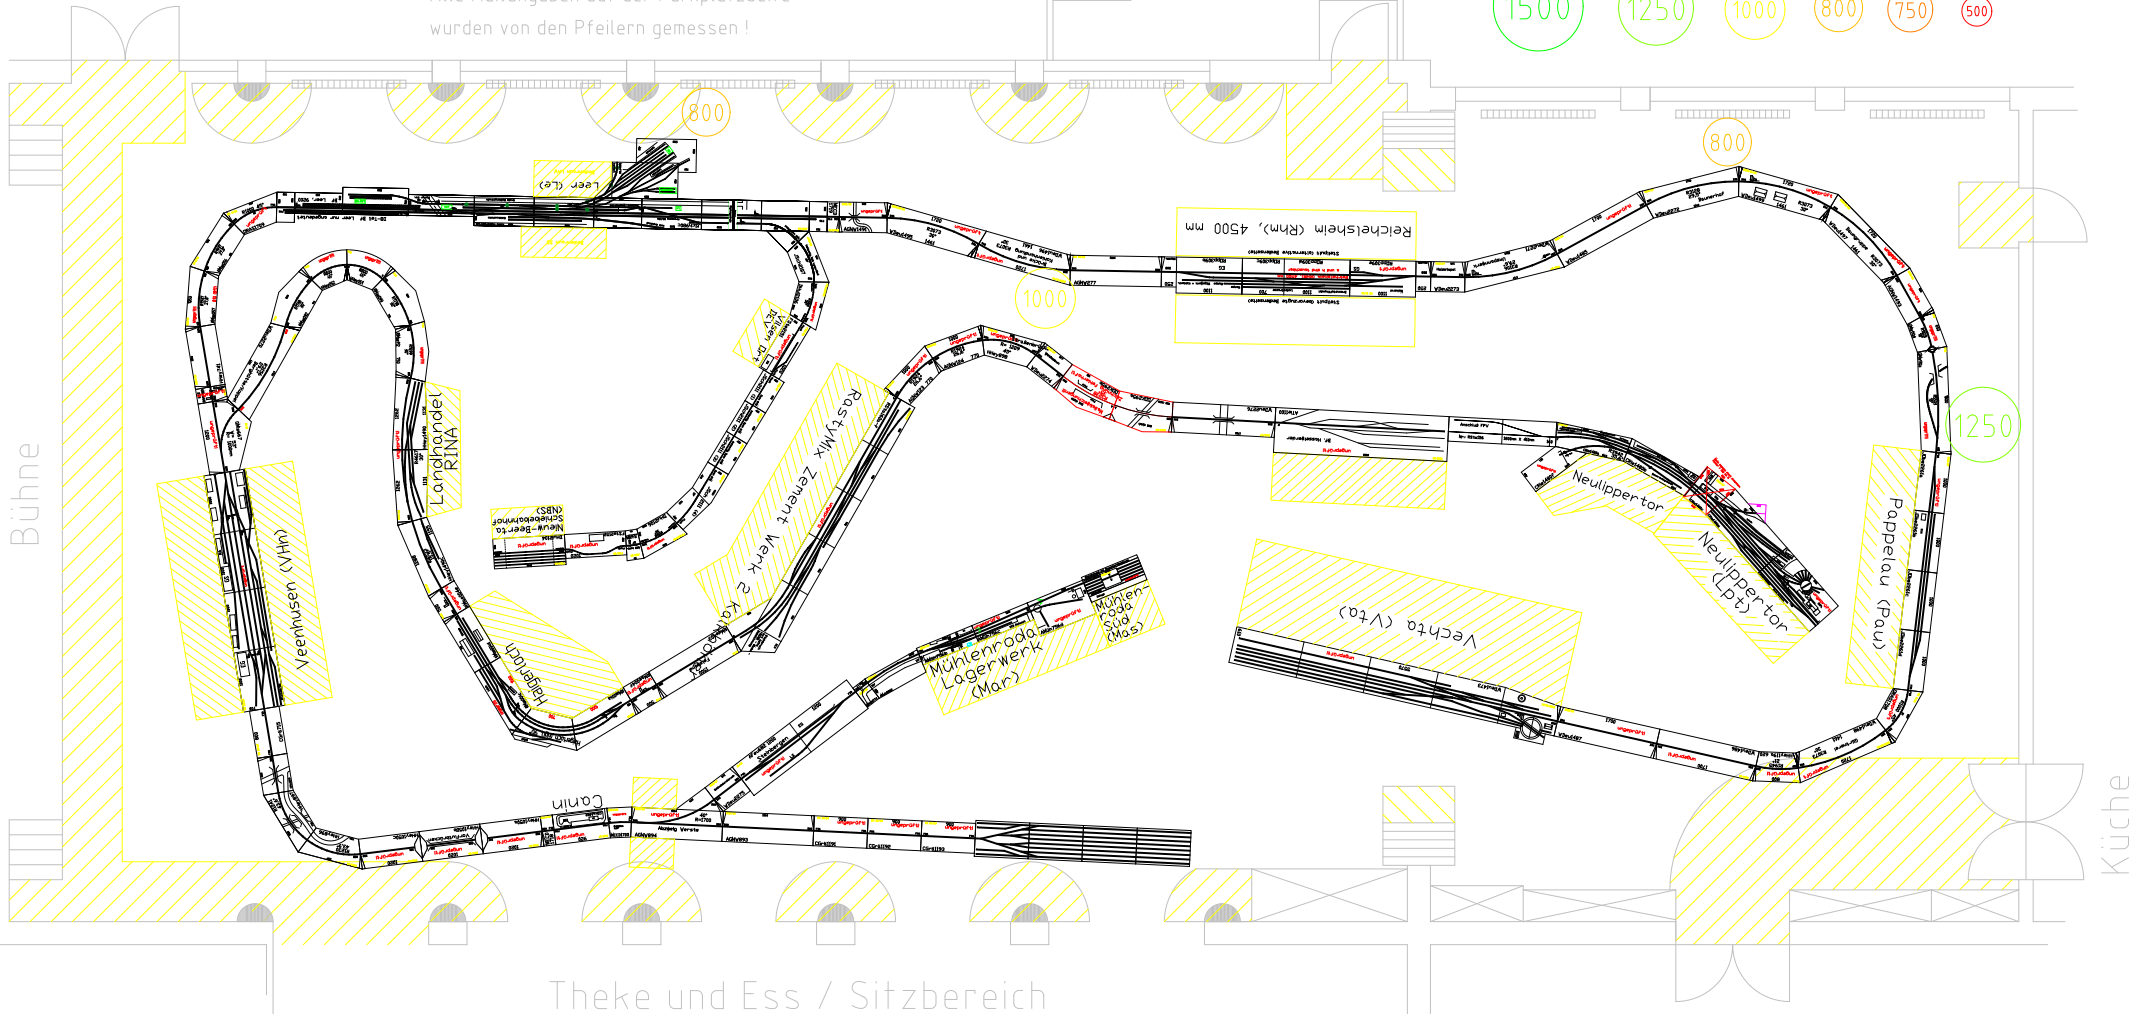

Notausgang

Halle Bad Oeynhausen

Notausgang

Eingang vom Parkplatz
Laderampe

Achtung

Alle Maßangaben auf der Parkplatzseite
wurden von den Pfeilern gemessen !

Eingang vom Parkplatz
Treppenraum zu den
Toiletten

Wandlampe mit scharfer
Kante in ca. 1,9 m Höhe
mit Sicherheitsbereich

Notausgang

Küche