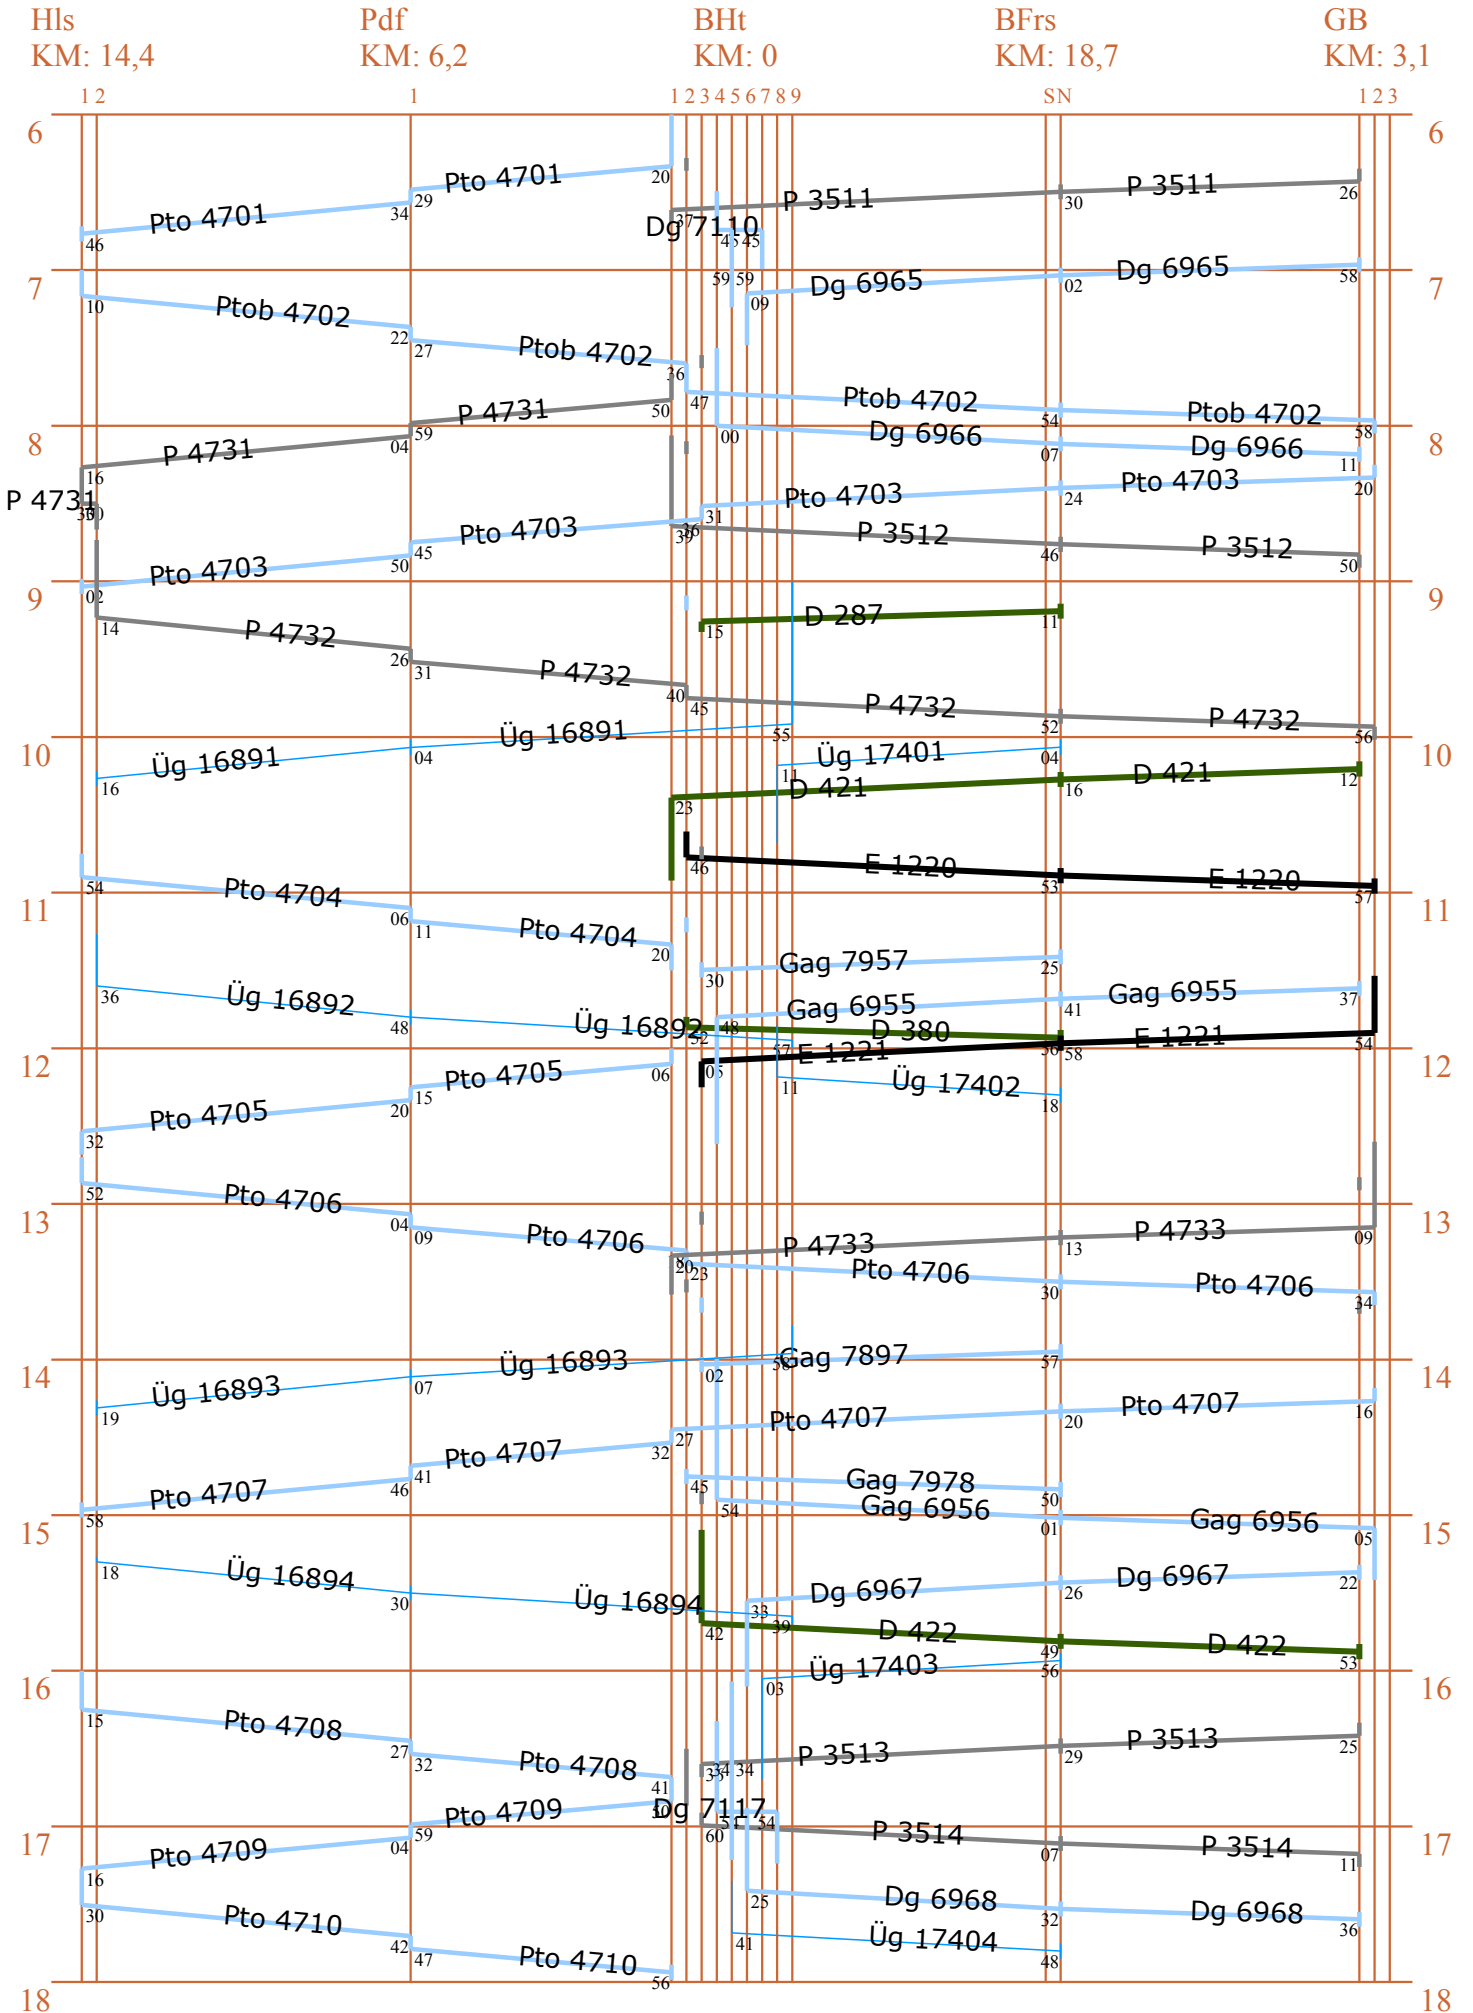

# Meinerzhagen – Maxhafen

Mzh  
KM: 0
Bht  
KM: 13,4
BFrs  
KM: 18,7
Kim  
KM: 22,6
SPF  
KM: 26,5
Max  
KM: 33,8

# Holnis – Groß-Borgstede

## Brebeck-Hohentor – Ostende

# Ostende – Mühlenroda Süd

Ond  
KM: 13,5

Rba  
KM: 6,8

Rbh  
KM: 0,6

Mae  
KM: 4,3

Mas  
KM: 5,4