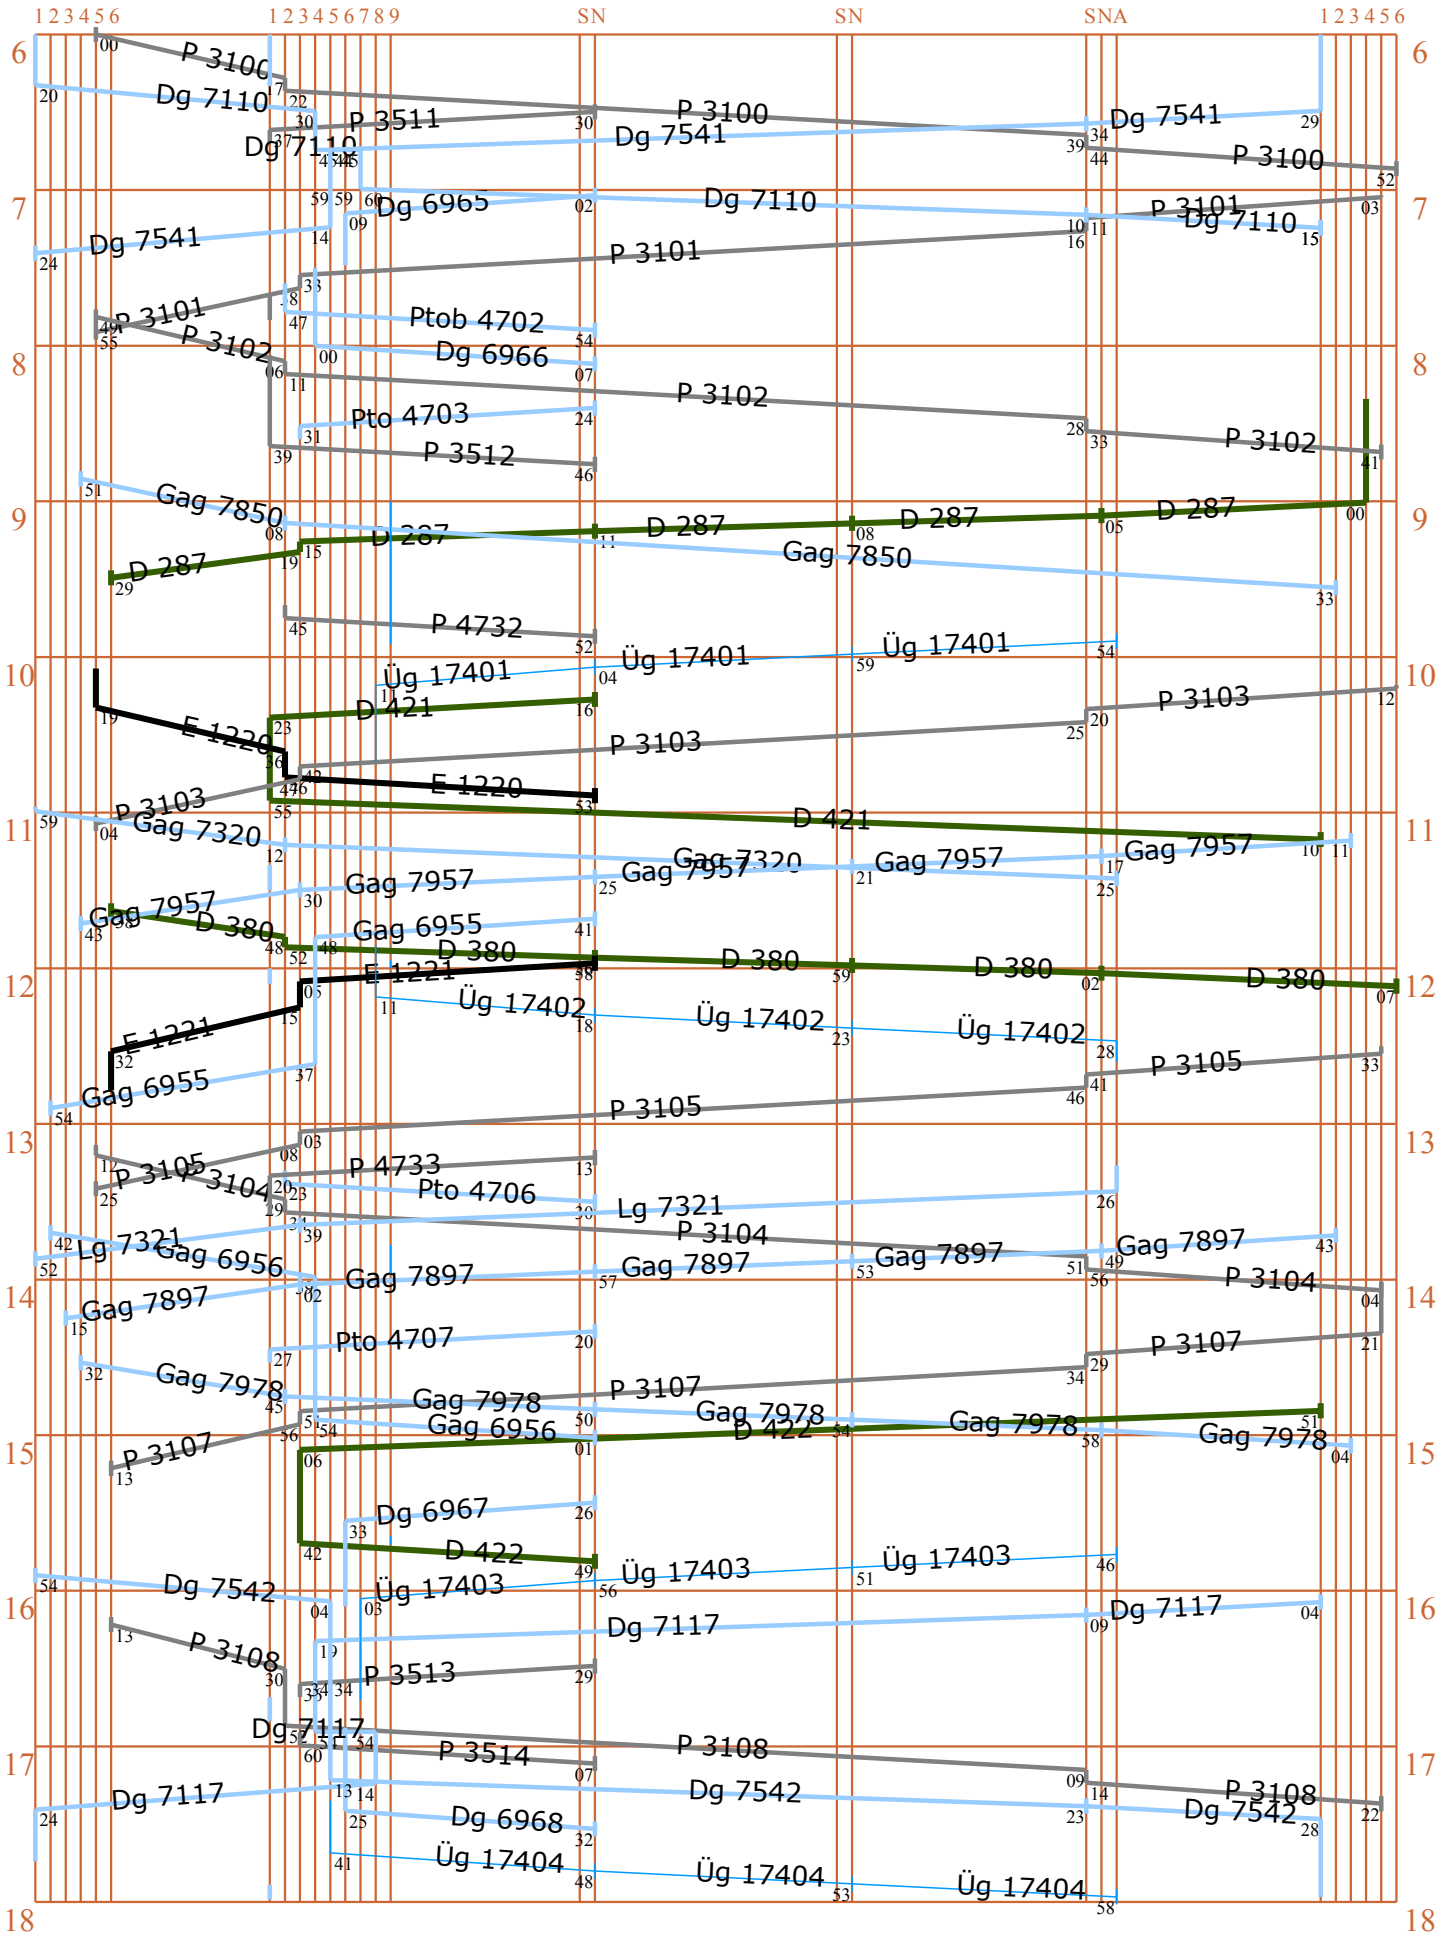

# Meinerzhagen – Maxhafen

Mzh  
KM: 0
Bht  
KM: 13,4
BFrs  
KM: 18,7
Kim  
KM: 22,6
SPF  
KM: 26,5
Max  
KM: 33,8

# Holnis – Groß-Borgstede

## Brebeck-Hohentor – Ostende

# Ostende – Mühlenroda Süd

Ond  
KM: 13,5

Rba  
KM: 6,8

Rbh  
KM: 0,6

Mae  
KM: 4,3

Mas  
KM: 5,4