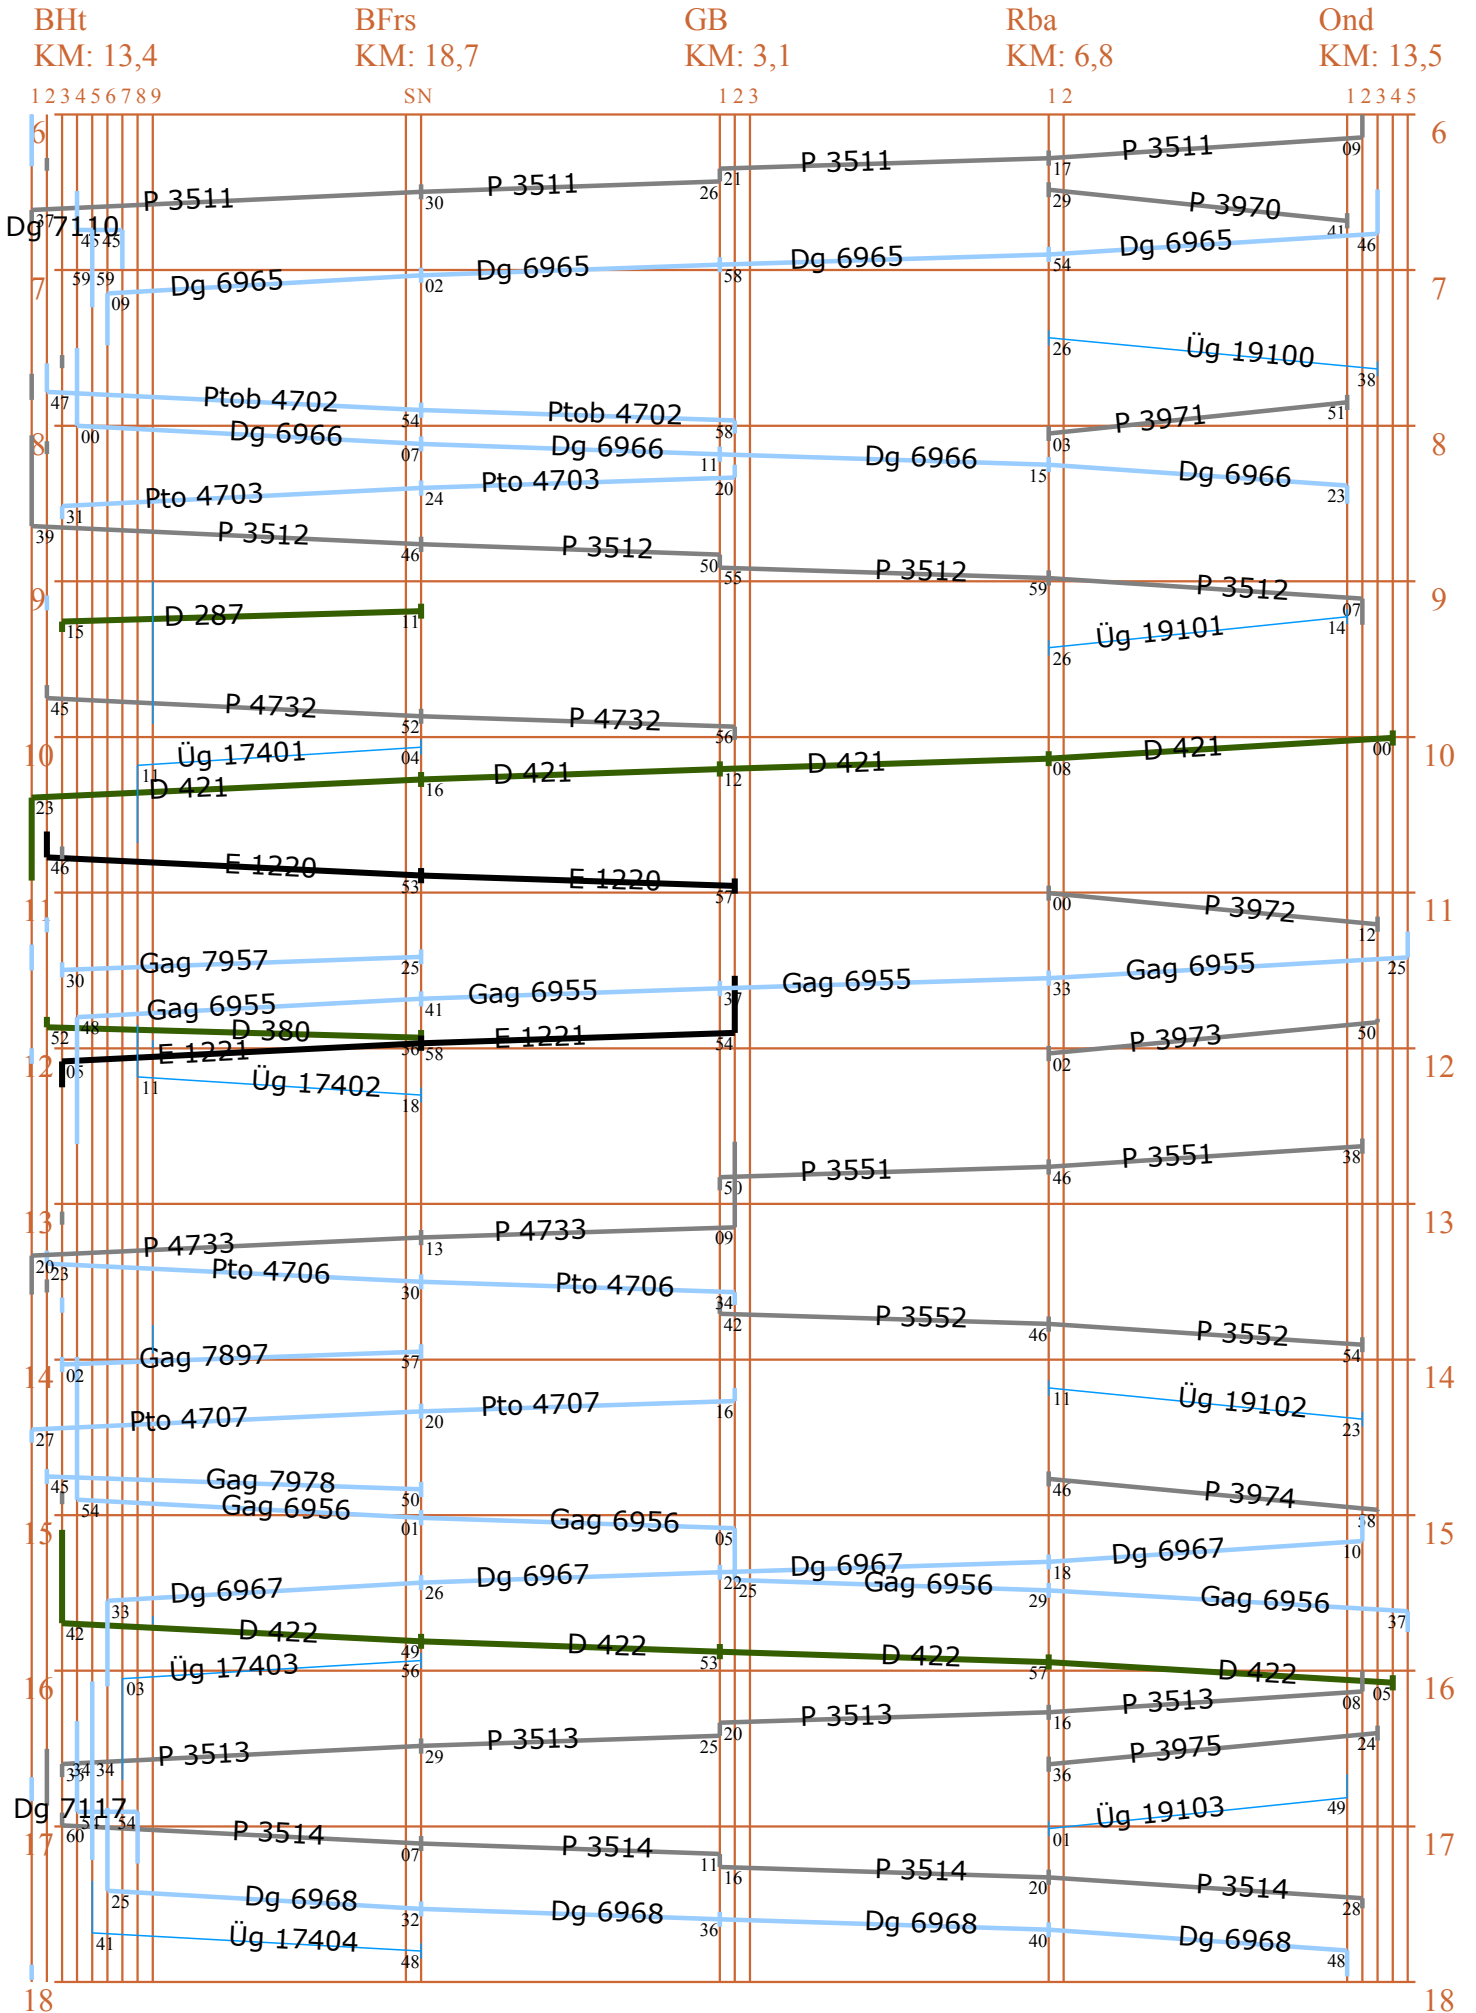

# Meinerzhagen – Maxhafen

Mzh  
KM: 0
Bht  
KM: 13,4
BFrs  
KM: 18,7
Kim  
KM: 22,6
SPF  
KM: 26,5
Max  
KM: 33,8

# Holnis – Groß-Borgstede

## Brebeck-Hohentor – Ostende

# Ostende – Mühlenroda Süd

Ond  
KM: 13,5

Rba  
KM: 6,8

Rbh  
KM: 0,6

Mae  
KM: 4,3

Mas  
KM: 5,4