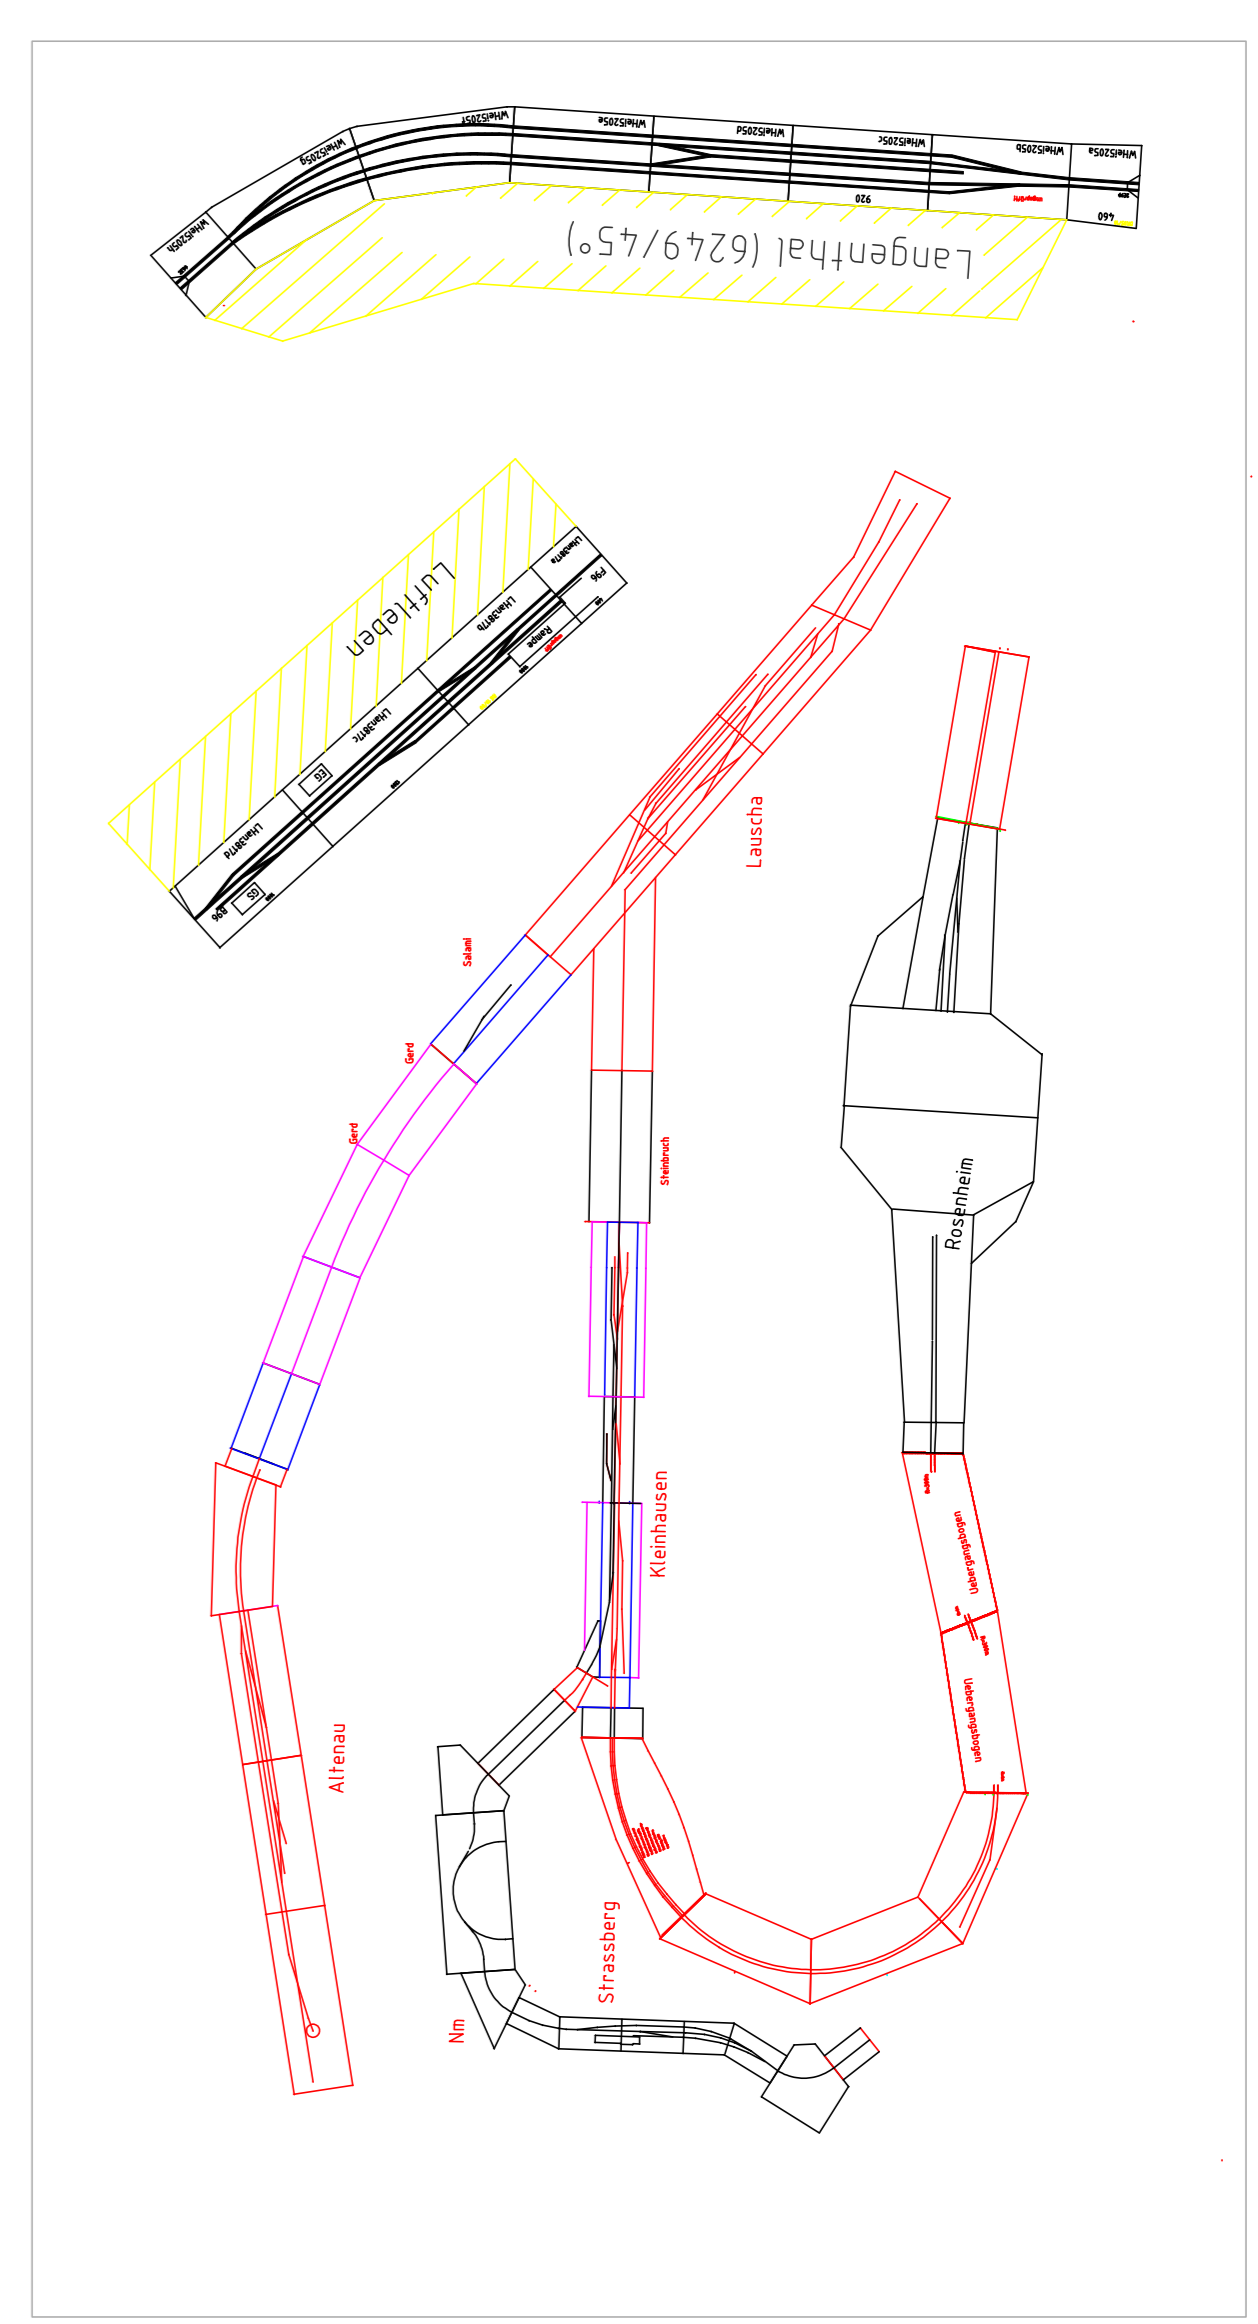

Braunlage Turnhalle 2013-03-03

Tribüne für Zuschauer 3-Feld-Turnhalle Braunlage

Aula Braunlage

8,00 x 15,00 m

Eingang

Eingang

Eingang