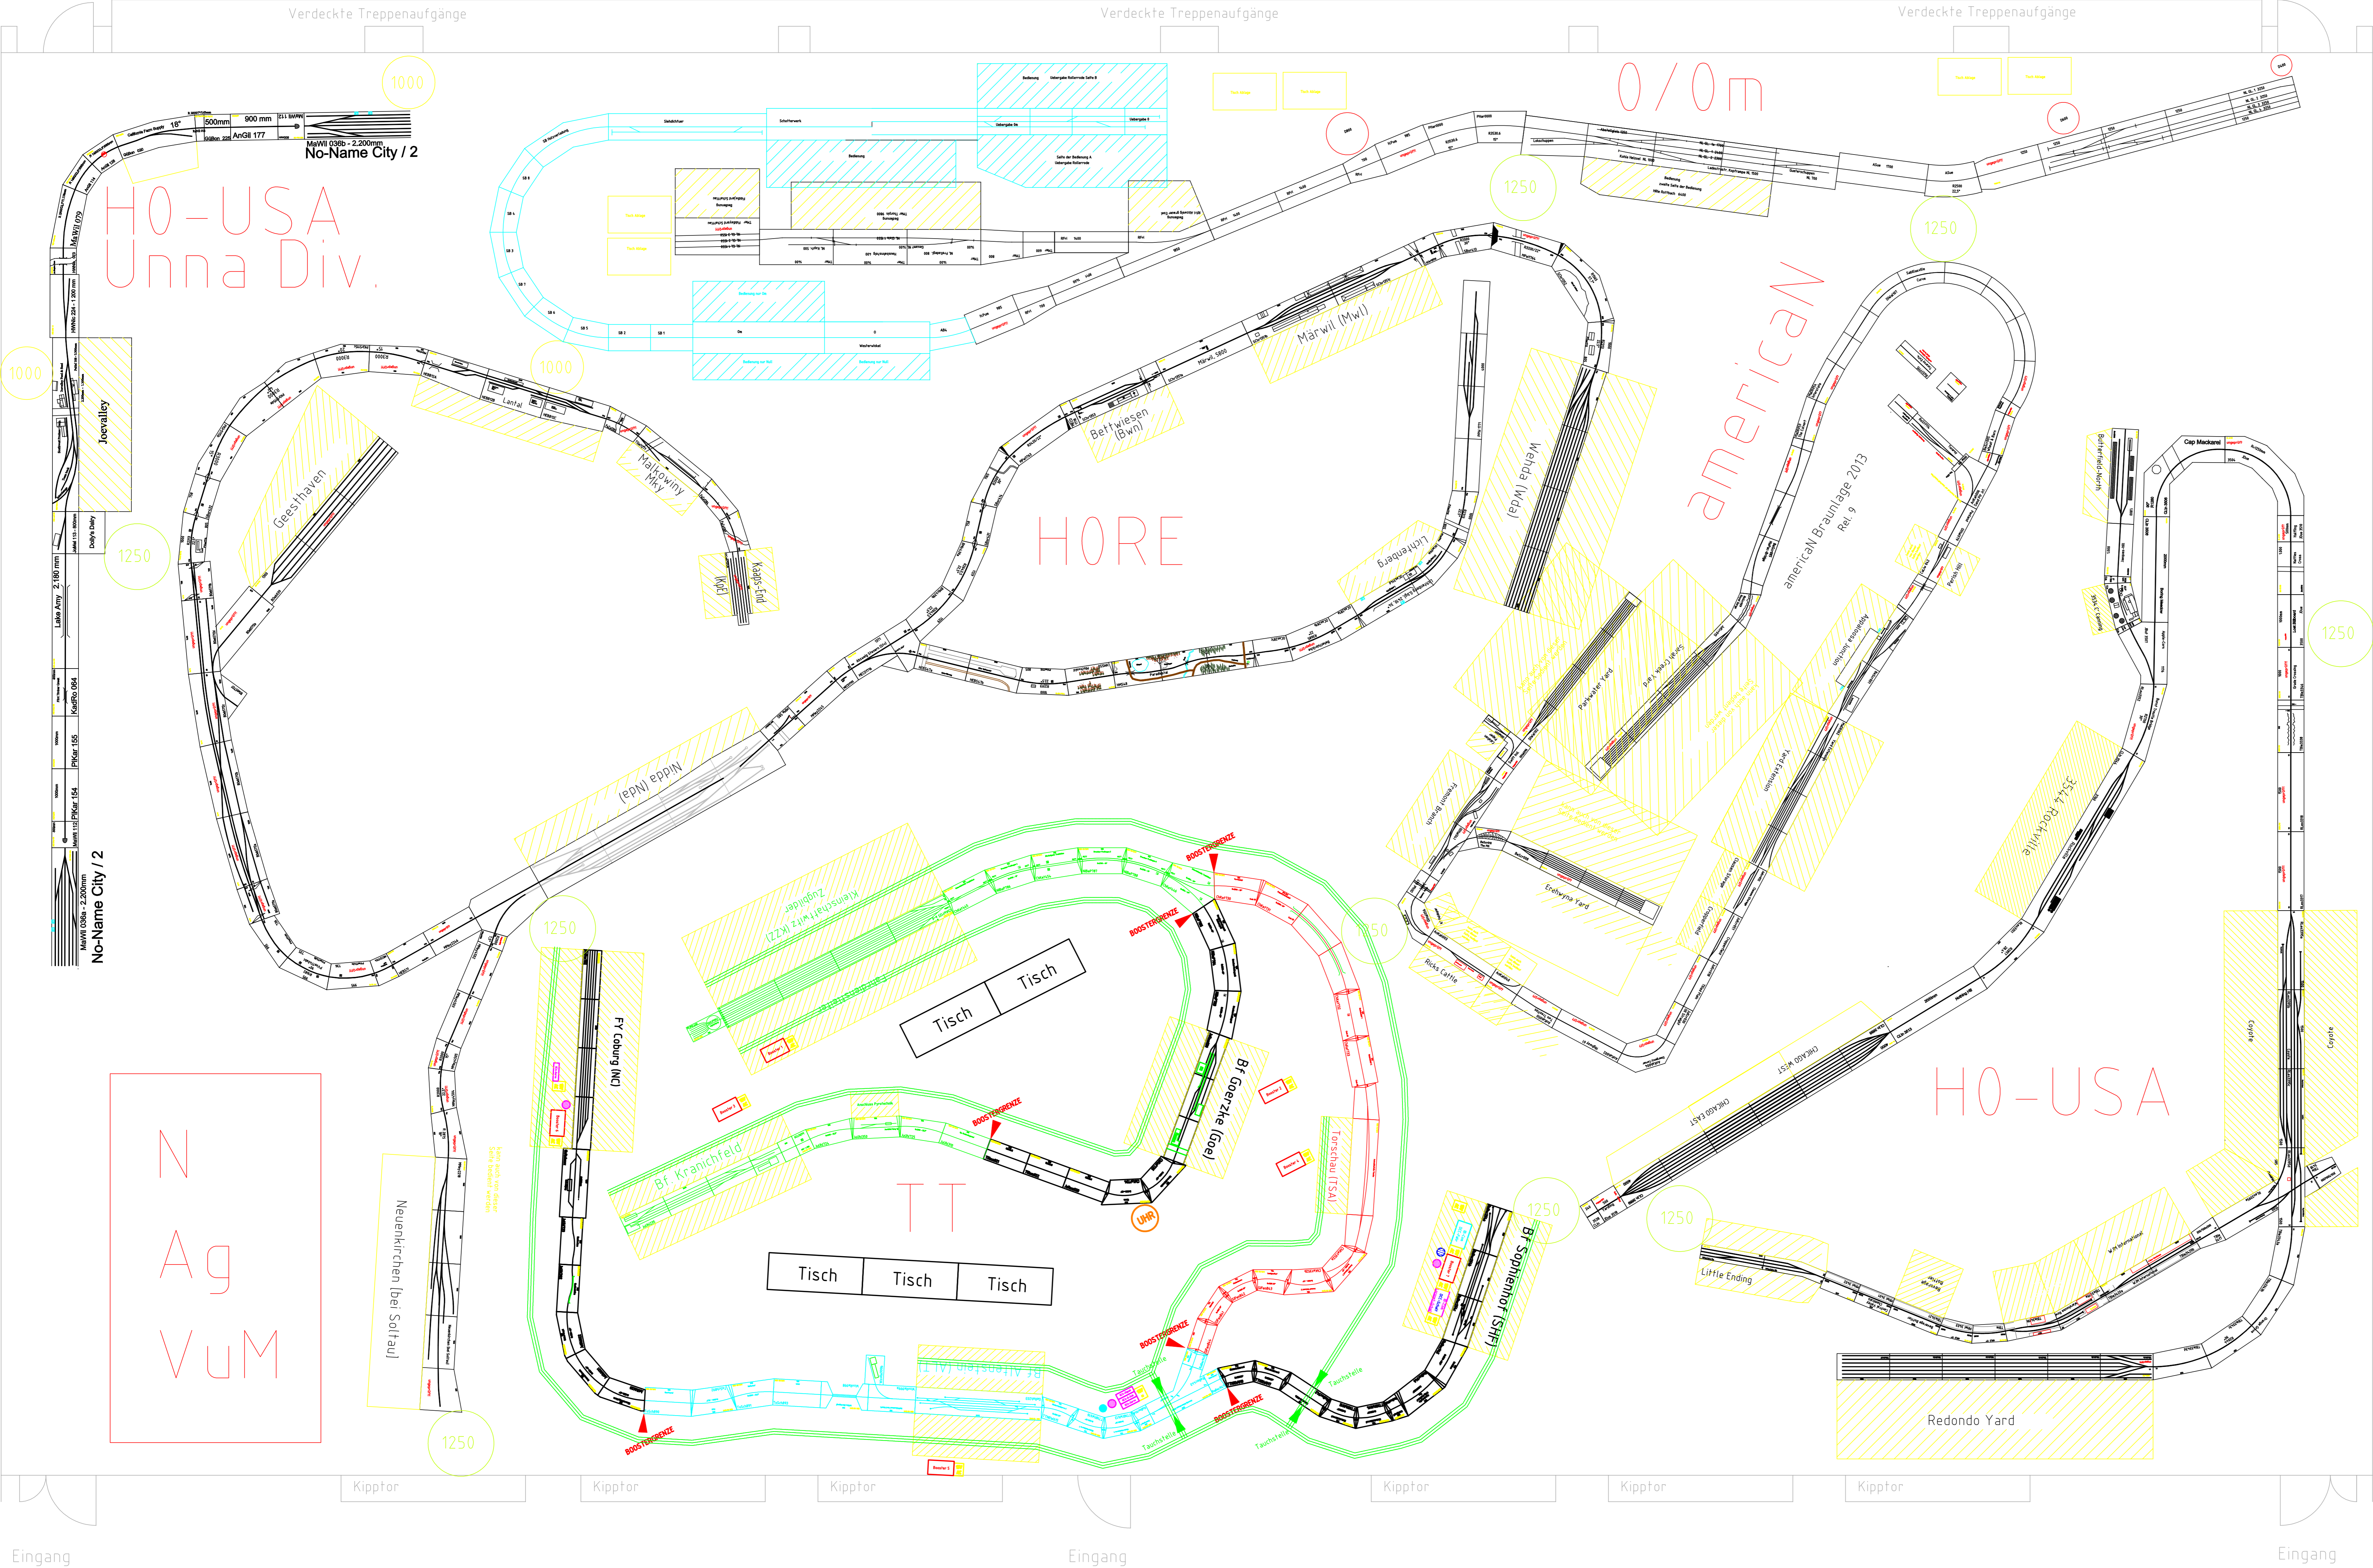

Braunlage Turnhalle 2013-03-03

Tribüne für Zuschauer 3-Feld-Turnhalle Braunlage

Aula Braunlage

8,00 x 15,00 m

Eingang

Eingang

Eingang