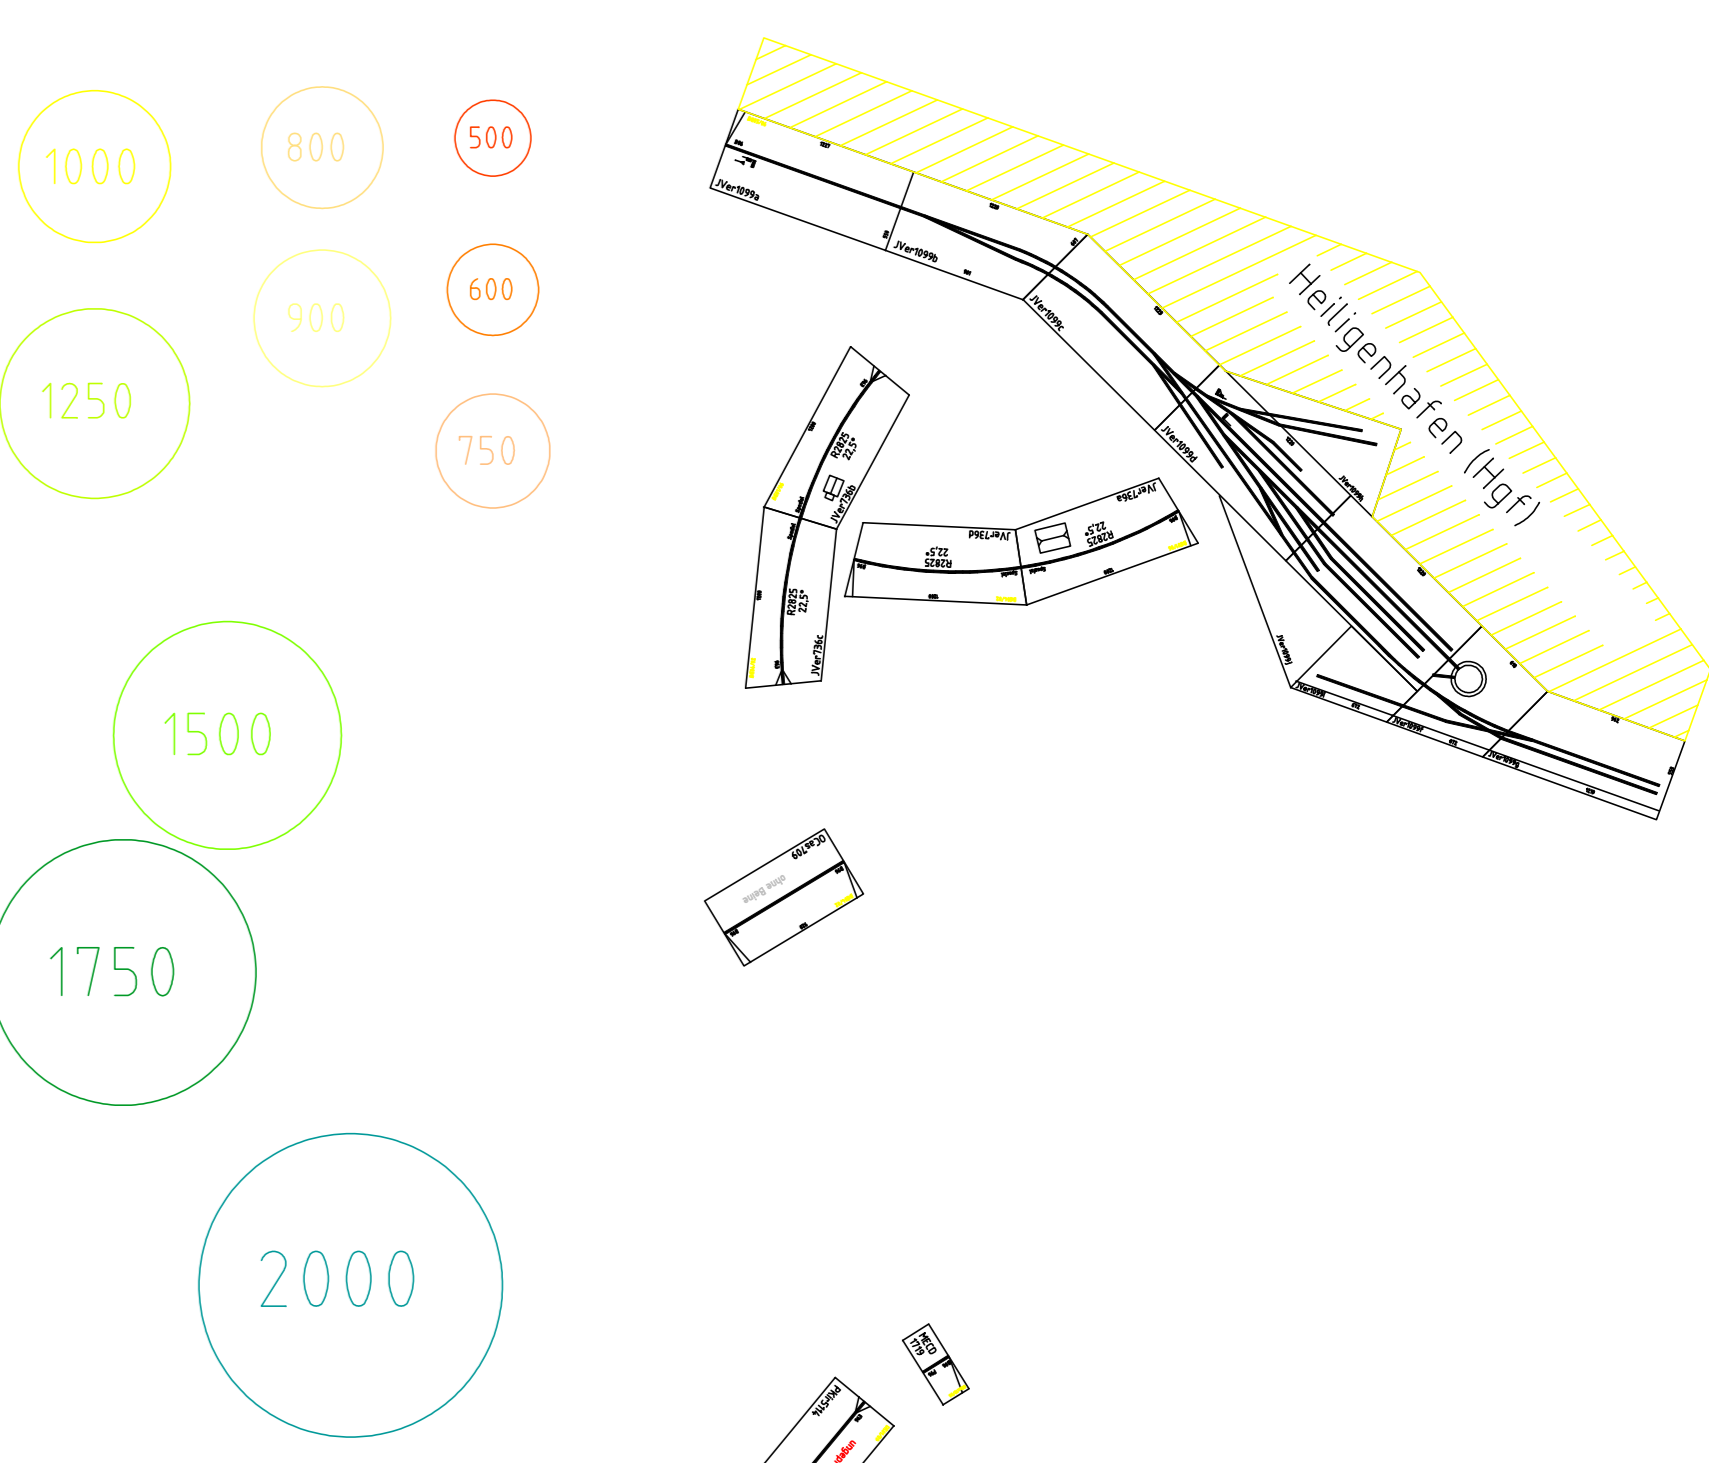

Braunlage Turnhalle 2013-03-03

Tribüne für Zuschauer 3-Feld-Turnhalle Braunlage

Aula Braunlage

8,00 x 15,00 m

Eingang

Eingang

Eingang